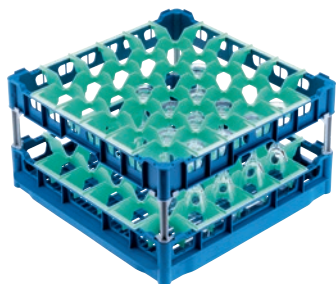

U 546

Cesto

Con bordes superiores altos para alojar 36 vasos de hasta 23 cm de altura.

- Con 36 compartimentos
- Tamaño del compartimiento 73 mm x 73 mm mm
- Incluye juego extensores formado por extensores cortos y largos
- Marco superior regulable en altura hasta 23 cm con extensores
- Ancho 50, fondo 50 cm, ancho con medidas gastro estándar 53 cm

Código EAN: 4002514278728 / Número de material: 06984130 /
Número de material antiguo: 67654601D

Familia de productos	
Lavavajillas Freshwater	•
Lavavajillas de tanque	•
Lavavajillas de campana	•
Perteneencia de aparatos	
G 8066	•
PG 8067	•
PG 8041	•
PG 8043	•
PG 8045	•
PG 8055	•
PG 8055 U	•
PG 8056	•
PG 8056 U	•
PG 8057 TD	•
PG 8057 TD U	•
PG 8058	•
PG 8058 U	•
PG 8059	•
PG 8059 U	•
PG 8060	•
PG 8061	•
PG 8061 U	•
PG 8165	•
PG 8166	•
PG 8169	•
PG 8172	•
PG 8172 Eco	•
PTD 901	•
PG 8096	•
PG 8096 U	•
PG 8099	•
PG 8099 U	•
PFD 400	•
PFD 400 U	•
PFD 401	•
PFD 401 U	•
PFD 402	•
PFD 402 U	•
PFD 404	•
PFD 404 U	•
PFD 405	•
PFD 405 U	•
PFD 407	•
PFD 407 U	•
PFD 408 U	•
PTD 702	•
PTD 703	•
PTD 704	•

U 546

Cesto

Con bordes superiores altos para alojar 36 vasos de hasta 23 cm de altura.

Código EAN: 4002514278728 / Número de material: 06984130 /
Número de material antiguo: 67654601D

Categoría de producto	
Cesto para vasos	•
Características del producto	
Material	Material sintético
Color	Azul, Verde
Número de compartimentos	36
Ancho de band.s en mm	73
Longitud de band.s en mm	73
Capacidad	
Vidrio 140–175 mm de altura [número]	36
Vidrio 200–230 mm de altura [número]	36
Conexión eléctrica estándar	
Número de fases	0
Tensión en V	0-0
Frecuencia en Hz	0-0
Pot. nominal total en kW	0,00-0,00
Fusibles en A	0-0
Medidas y peso	
Medidas ext., alto neto en mm	266
Medidas ext., ancho neto en mm	500
Medidas ext., fondo neto en mm	500
Medidas ext., alto bruto en mm	260
Medidas ext., ancho bruto en mm	540
Medidas ext., fondo bruto en mm	520
Peso neto en kg	2,90
Peso bruto en kg	3,40