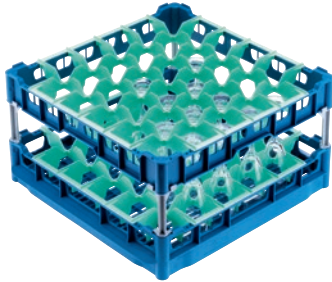

U 546

Cesto

Con bordes superiores altos para alojar 36 vasos de hasta 23 cm de altura.

- Con 36 compartimentos
- Tamaño del compartimiento 73 mm x 73 mm mm
- Incluye juego extensores formado por extensores cortos y largos
- Marco superior regulable en altura hasta 23 cm con extensores
- Ancho 50, fondo 50 cm, ancho con medidas gastro estándar 53 cm

Código EAN: 4002514278728 / Número de material: 06984130 /
Número de material antiguo: 67654601D

Familia de productos	
Lavavajillas Freshwater	•
Lavavajillas de tanque	•
Lavavajillas de campana	•
Perteneencia de aparatos	
G 8066	•
PG 8067	•
PG 8041	•
PG 8043	•
PG 8045	•
PG 8055	•
PG 8055 U	•
PG 8056	•
PG 8056 U	•
PG 8057 TD	•
PG 8057 TD U	•
PG 8058	•
PG 8058 U	•
PG 8059	•
PG 8059 U	•
PG 8060	•
PG 8061	•
PG 8061 U	•
PG 8165	•
PG 8166	•
PG 8169	•
PG 8172	•
PG 8172 Eco	•
PTD 901	•
PG 8096	•
PG 8096 U	•
PG 8099	•
PG 8099 U	•
PFD 400	•
PFD 400 U	•
PFD 401	•
PFD 401 U	•
PFD 402	•
PFD 402 U	•
PFD 404	•
PFD 404 U	•
PFD 405	•
PFD 405 U	•
PFD 407	•
PFD 407 U	•
PFD 408 U	•
PTD 702	•
PTD 703	•
PTD 704	•

U 546

Cesto

Con bordes superiores altos para alojar 36 vasos de hasta 23 cm de altura.

Código EAN: 4002514278728 / Número de material: 06984130 /
Número de material antiguo: 67654601D

Categoría de producto	
Cesto para vasos	•
Características del producto	
Material	Material sintético
Color	Azul, Verde
Número de compartimentos	36
Ancho de band.s en mm	73
Longitud de band.s en mm	73
Capacidad	
Vidrio 140–175 mm de altura [número]	36
Vidrio 200–230 mm de altura [número]	36
Conexión eléctrica estándar	
Número de fases	0
Tensión en V	0-0
Frecuencia en Hz	0-0
Pot. nominal total en kW	0,00-0,00
Fusibles en A	0-0
Medidas y peso	
Medidas ext., alto neto en mm	266
Medidas ext., ancho neto en mm	500
Medidas ext., fondo neto en mm	500
Medidas ext., alto bruto en mm	260
Medidas ext., ancho bruto en mm	540
Medidas ext., fondo bruto en mm	520
Peso neto en kg	2,90
Peso bruto en kg	3,40