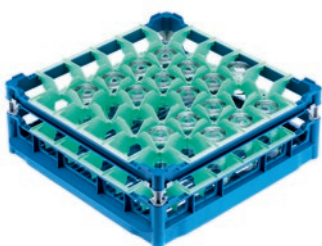

U 536

Cesto

Con bordes superiores reducidos para 36 vasos de hasta 20 cm de altura.

- Con 36 compartimentos
- Tamaño del compartimiento 73 mm x 73 mm mm
- Incluye juego extensores formado por extensores cortos y largos
- Marco superior regulable en altura hasta 20 cm con extensores
- Ancho 50, fondo 50 cm, ancho con medidas gastro estándar 53 cm

Código EAN: 4002514278698 / Número de material: 06984090 /  
Número de material antiguo: 67653601D

Familia de productos	
Lavavajillas Freshwater	•
Lavavajillas de tanque	•
Lavavajillas de campana	•
Perteneencia de aparatos	
G 8066	•
PG 8067	•
PG 8041	•
PG 8043	•
PG 8045	•
PG 8055	•
PG 8055 U	•
PG 8056	•
PG 8056 U	•
PG 8057 TD	•
PG 8057 TD U	•
PG 8058	•
PG 8058 U	•
PG 8059	•
PG 8059 U	•
PG 8060	•
PG 8061	•
PG 8061 U	•
PG 8165	•
PG 8166	•
PG 8169	•
PG 8172	•
PG 8172 Eco	•
PTD 901	•
PG 8096	•
PG 8096 U	•
PG 8099	•
PG 8099 U	•
PFD 400	•
PFD 400 U	•
PFD 401	•
PFD 401 U	•
PFD 402	•
PFD 402 U	•
PFD 404	•
PFD 404 U	•
PFD 405	•
PFD 405 U	•
PFD 407	•
PFD 407 U	•
PFD 408 U	•
PTD 702	•
PTD 703	•
PTD 704	•

U 536

Cesto

Con bordes superiores reducidos para 36 vasos de hasta 20 cm de altura.

Código EAN: 4002514278698 / Número de material: 06984090 /  
Número de material antiguo: 67653601D

<b>Categoría de producto</b>	
Cesto para vasos	•
<b>Características del producto</b>	
Material	Material sintético
Color	Azul, Verde
Número de compartimentos	36
Ancho de band.s en mm	73
Longitud de band.s en mm	73
<b>Capacidad</b>	
Vidrio 110–140 mm de altura [número]	36
Vidrio 175–200 mm de altura [número]	36
<b>Conexión eléctrica estándar</b>	
Número de fases	0
Tensión en V	0
Frecuencia en Hz	0
Pot. nominal total en kW	0,00
Fusibles en A	0
<b>Medidas y peso</b>	
Medidas ext., alto neto en mm	233
Medidas ext., ancho neto en mm	500
Medidas ext., fondo neto en mm	500
Medidas ext., alto bruto en mm	260
Medidas ext., ancho bruto en mm	520
Medidas ext., fondo bruto en mm	530
Peso neto en kg	2,70
Peso bruto en kg	3,20