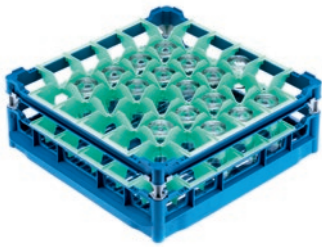

U 536

Cesto

Con bordes superiores reducidos para 36 vasos de hasta 20 cm de altura.

- Con 36 compartimentos
- Tamaño del compartimiento 73 mm x 73 mm mm
- Incluye juego extensores formado por extensores cortos y largos
- Marco superior regulable en altura hasta 20 cm con extensores
- Ancho 50, fondo 50 cm, ancho con medidas gastro estándar 53 cm

Código EAN: 4002514278698 / Número de material: 06984090 /  
Número de material antiguo: 67653601D

Familia de productos	
Lavavajillas Freshwater	•
Lavavajillas de tanque	•
Lavavajillas de campana	•
Perteneencia de aparatos	
G 8066	•
PG 8067	•
PG 8041	•
PG 8043	•
PG 8045	•
PG 8055	•
PG 8055 U	•
PG 8056	•
PG 8056 U	•
PG 8057 TD	•
PG 8057 TD U	•
PG 8058	•
PG 8058 U	•
PG 8059	•
PG 8059 U	•
PG 8060	•
PG 8061	•
PG 8061 U	•
PG 8165	•
PG 8166	•
PG 8169	•
PG 8172	•
PG 8172 Eco	•
PTD 901	•
PG 8096	•
PG 8096 U	•
PG 8099	•
PG 8099 U	•
PFD 400	•
PFD 400 U	•
PFD 401	•
PFD 401 U	•
PFD 402	•
PFD 402 U	•
PFD 404	•
PFD 404 U	•
PFD 405	•
PFD 405 U	•
PFD 407	•
PFD 407 U	•
PFD 408 U	•
PTD 702	•
PTD 703	•
PTD 704	•

U 536

Cesto

Con bordes superiores reducidos para 36 vasos de hasta 20 cm de altura.

Código EAN: 4002514278698 / Número de material: 06984090 /  
Número de material antiguo: 67653601D

<b>Categoría de producto</b>	
Cesto para vasos	•
<b>Características del producto</b>	
Material	Material sintético
Color	Azul, Verde
Número de compartimentos	36
Ancho de band.s en mm	73
Longitud de band.s en mm	73
<b>Capacidad</b>	
Vidrio 110–140 mm de altura [número]	36
Vidrio 175–200 mm de altura [número]	36
<b>Conexión eléctrica estándar</b>	
Número de fases	0
Tensión en V	0
Frecuencia en Hz	0
Pot. nominal total en kW	0,00
Fusibles en A	0
<b>Medidas y peso</b>	
Medidas ext., alto neto en mm	233
Medidas ext., ancho neto en mm	500
Medidas ext., fondo neto en mm	500
Medidas ext., alto bruto en mm	260
Medidas ext., ancho bruto en mm	520
Medidas ext., fondo bruto en mm	530
Peso neto en kg	2,70
Peso bruto en kg	3,20