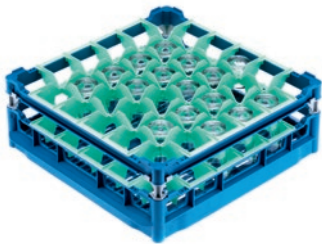

U 536

Cesto

Con bordes superiores reducidos para 36 vasos de hasta 20 cm de altura.

- Con 36 compartimentos
- Tamaño del compartimiento 73 mm x 73 mm mm
- Incluye juego extensores formado por extensores cortos y largos
- Marco superior regulable en altura hasta 20 cm con extensores
- Ancho 50, fondo 50 cm, ancho con medidas gastro estándar 53 cm

Código EAN: 4002514278698 / Número de material: 06984090 /
Número de material antiguo: 67653601D

Familia de productos	
Lavavajillas Freshwater	•
Lavavajillas de tanque	•
Lavavajillas de campana	•
Perteneencia de aparatos	
G 8066	•
PG 8067	•
PG 8041	•
PG 8043	•
PG 8045	•
PG 8055	•
PG 8055 U	•
PG 8056	•
PG 8056 U	•
PG 8057 TD	•
PG 8057 TD U	•
PG 8058	•
PG 8058 U	•
PG 8059	•
PG 8059 U	•
PG 8060	•
PG 8061	•
PG 8061 U	•
PG 8165	•
PG 8166	•
PG 8169	•
PG 8172	•
PG 8172 Eco	•
PTD 901	•
PG 8096	•
PG 8096 U	•
PG 8099	•
PG 8099 U	•
PFD 400	•
PFD 400 U	•
PFD 401	•
PFD 401 U	•
PFD 402	•
PFD 402 U	•
PFD 404	•
PFD 404 U	•
PFD 405	•
PFD 405 U	•
PFD 407	•
PFD 407 U	•
PFD 408 U	•
PTD 702	•
PTD 703	•
PTD 704	•

U 536

Cesto

Con bordes superiores reducidos para 36 vasos de hasta 20 cm de altura.

Código EAN: 4002514278698 / Número de material: 06984090 /
Número de material antiguo: 67653601D

Categoría de producto	
Cesto para vasos	•
Características del producto	
Material	Material sintético
Color	Azul, Verde
Número de compartimentos	36
Ancho de band.s en mm	73
Longitud de band.s en mm	73
Capacidad	
Vidrio 110–140 mm de altura [número]	36
Vidrio 175–200 mm de altura [número]	36
Conexión eléctrica estándar	
Número de fases	0
Tensión en V	0-0
Frecuencia en Hz	0-0
Pot. nominal total en kW	0,00-0,00
Fusibles en A	0-0
Medidas y peso	
Medidas ext., alto neto en mm	233
Medidas ext., ancho neto en mm	500
Medidas ext., fondo neto en mm	500
Medidas ext., alto bruto en mm	260
Medidas ext., ancho bruto en mm	520
Medidas ext., fondo bruto en mm	530
Peso neto en kg	2,70
Peso bruto en kg	3,20