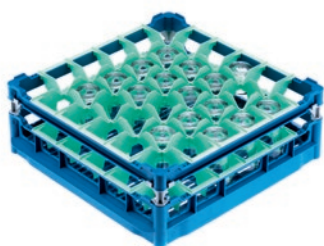

U 536

Cesto

Con bordes superiores reducidos para 36 vasos de hasta 20 cm de altura.

- Con 36 compartimentos
- Tamaño del compartimiento 73 mm x 73 mm mm
- Incluye juego extensores formado por extensores cortos y largos
- Marco superior regulable en altura hasta 20 cm con extensores
- Ancho 50, fondo 50 cm, ancho con medidas gastro estándar 53 cm

Código EAN: 4002514278698 / Número de material: 06984090 /
Número de material antiguo: 67653601D

Familia de productos	
Lavavajillas Freshwater	•
Lavavajillas de tanque	•
Lavavajillas de campana	•
Perteneencia de aparatos	
G 8066	•
PG 8067	•
PG 8041	•
PG 8043	•
PG 8045	•
PG 8055	•
PG 8055 U	•
PG 8056	•
PG 8056 U	•
PG 8057 TD	•
PG 8057 TD U	•
PG 8058	•
PG 8058 U	•
PG 8059	•
PG 8059 U	•
PG 8060	•
PG 8061	•
PG 8061 U	•
PG 8165	•
PG 8166	•
PG 8169	•
PG 8172	•
PG 8172 Eco	•
PTD 901	•
PG 8096	•
PG 8096 U	•
PG 8099	•
PG 8099 U	•
PFD 400	•
PFD 400 U	•
PFD 401	•
PFD 401 U	•
PFD 402	•
PFD 402 U	•
PFD 404	•
PFD 404 U	•
PFD 405	•
PFD 405 U	•
PFD 407	•
PFD 407 U	•
PFD 408 U	•
PTD 702	•
PTD 703	•
PTD 704	•

U 536

Cesto

Con bordes superiores reducidos para 36 vasos de hasta 20 cm de altura.

Código EAN: 4002514278698 / Número de material: 06984090 /
Número de material antiguo: 67653601D

Categoría de producto	
Cesto para vasos	•
Características del producto	
Material	Material sintético
Color	Azul, Verde
Número de compartimentos	36
Ancho de band.s en mm	73
Longitud de band.s en mm	73
Capacidad	
Vidrio 110–140 mm de altura [número]	36
Vidrio 175–200 mm de altura [número]	36
Conexión eléctrica estándar	
Número de fases	0
Tensión en V	0-0
Frecuencia en Hz	0-0
Pot. nominal total en kW	0,00-0,00
Fusibles en A	0-0
Medidas y peso	
Medidas ext., alto neto en mm	233
Medidas ext., ancho neto en mm	500
Medidas ext., fondo neto en mm	500
Medidas ext., alto bruto en mm	260
Medidas ext., ancho bruto en mm	520
Medidas ext., fondo bruto en mm	530
Peso neto en kg	2,70
Peso bruto en kg	3,20