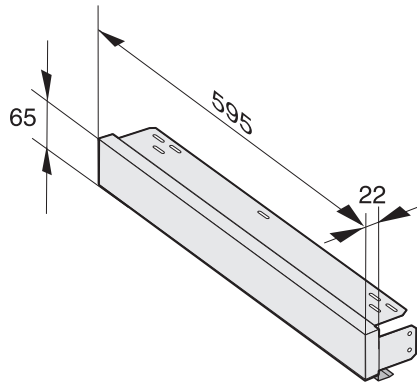

AB 45-7

Chapa compensadora

para la perfecta adaptación del aparato a un hueco de empotramiento de 45 cm.

Código EAN: 4002514113821 / Número de material: 06762870 /
Número de material antiguo: 23996101D

- Apto para los Cocivap de Miele
- Cerco de compensación para perfecta adaptación al empotramiento

AB 45-7

Chapa compensadora

para la perfecta adaptación del aparato a un hueco de empotramiento de 45 cm.

AB45-7 (installation drawing)