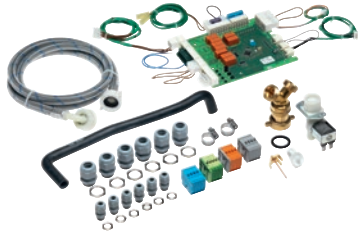

MF 01 24/32

Módulo multifunción

Para activar funciones aisladas en el control y para controlar sus componentes

- Control de bombas dosificadoras 1-6, incl. comprob. cámara vacía
- Para activar un emisor de señal externo en la parada del programa
- Para conectar a un sistema de gestión energética
- Para interrumpir el programa desde el exterior

Código EAN: 4002513899030 / Número de material: 06526330 /
Número de material antiguo: 59170240D

Familia de productos	
Lavadoras	•
Familia de aparatos/accesorios	
PW 6241	•
PW 6321	•
Categoría de producto	
Módulo multifunción	•
Características del producto	
Conexión eléctrica	OHNE
Medidas y peso	
Medidas ext., alto neto en mm	140
Medidas ext., ancho neto en mm	295
Medidas ext., fondo neto en mm	190
Medidas ext., alto bruto en mm	140
Medidas ext., ancho bruto en mm	295
Medidas ext., fondo bruto en mm	190
Peso neto [kg]	2,05
Peso bruto en kg	2,20