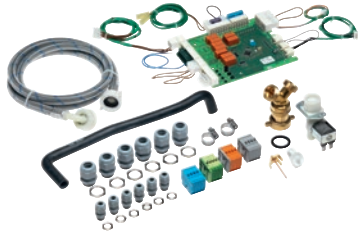

MF 02 24/32

Módulo multifunción

Para activar funciones aisladas en el control y para controlar sus componentes

- Control de bombas dosificadoras 7-12, incl. comprob. cámara vacía

Código EAN: 4002513712018 / Número de material: 06197490 /  
Número de material antiguo: 59170174D

<b>Familia de productos</b>	
Lavadoras	•
<b>Familia de aparatos/accesorios</b>	
PW 6241	•
PW 6321	•
<b>Categoría de producto</b>	
Módulo multifunción	•
<b>Características del producto</b>	
Conexión eléctrica	OHNE
<b>Medidas y peso</b>	
Medidas ext., alto neto en mm	140
Medidas ext., ancho neto en mm	295
Medidas ext., fondo neto en mm	190
Medidas ext., alto bruto en mm	140
Medidas ext., ancho bruto en mm	295
Medidas ext., fondo bruto en mm	190
Peso neto [kg]	0,90
Peso bruto en kg	1,05