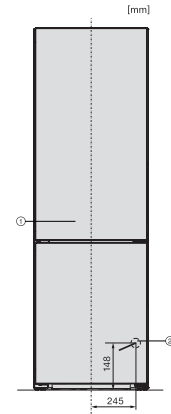

KFN4395DD, KFN4393CD, KFN4393FD, KFN4393DD, KFN4795DD bb, KFN4795CD bb, KFN4898CD, installation