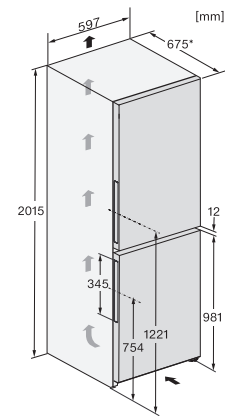

KFN4393CD, KFN4393FD, KFN4393DD, installation sketch