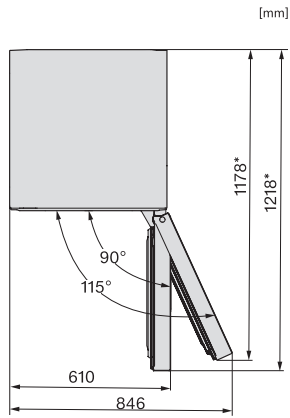

KFN 4393 CD

Réfrigérateur/congélateur posable

avec DailyFresh, NoFrost et quatre tiroirs congélation pour un stockage optimal.

KFN4271CD, KFN4375DD, KFN4395DD, KFN4393FD, KFN4393D, KFN4377DD, KS4383ED, K4373ED, FN4312E, top view