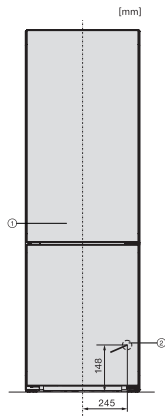

KFN4395DD, KFN4393CD, KFN4393FD, KFN4393DD, KFN4795DD bb, KFN4795CD bb, KFN4898CD, installation