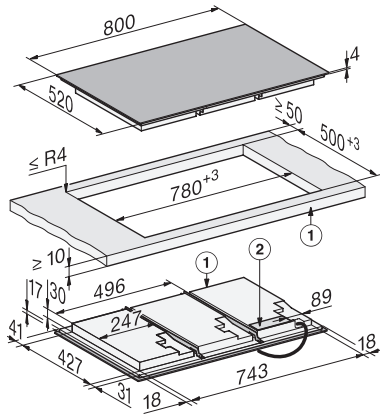

KM 8685 FL MattFinish
Table de cuisson à induction
800 mm | Full Flex | Compatible M Sense | MattFinish

KM8685FL, KM8685FL MattFinish, surface-mounted (*Fußnote) Installation drawing