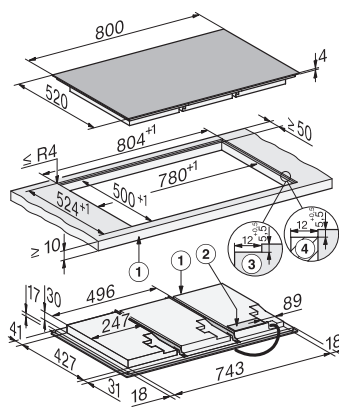

KM8685FL, KM8685FL MattFinish, flush (*Fußnote) (Installation drawing)