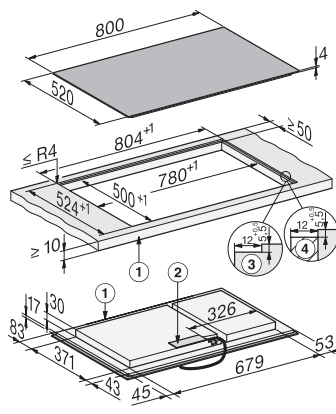

Poids en kg	15
Dimension de la découpe extérieure en mm (largeur) pour encastrement à fleur de plan	804
Dimension de la découpe extérieure en mm (profondeur) pour encastrement à fleur de plan	524
Puissance totale de raccordement en kW	11,04
Longueur du câble d'alimentation électrique en m	1,6
Tension en V	230
Fréquence en Hz	50-60
<b>Accessoires fournis</b>	
Câble d'alimentation	Oui

## KM 8585 FL MattFinish

Table de cuisson à induction

800 mm | Zone de cuisson PowerFlex | Compatible M Sense | MattFinish

KM8585FL, KM8585FL MattFinish, KM8585-2FL, KM8585-2FL Mattfinish, surface-mounted (\*Fußnote) Installation drawing