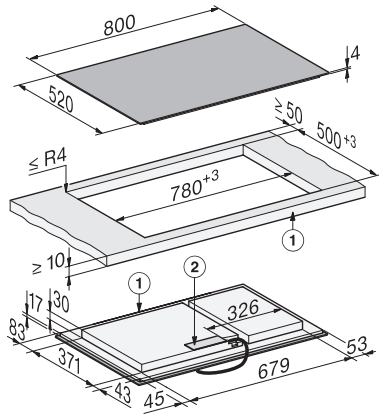

KM 8585 FL MattFinish

Table de cuisson à induction

800 mm | Zone de cuisson PowerFlex | Compatible M Sense | MattFinish

KM8585FL, KM8585FL MattFinish, KM8585-2FL, KM8585-2FL Mattfinish, surface-mounted (*Fußnote) Installation drawing