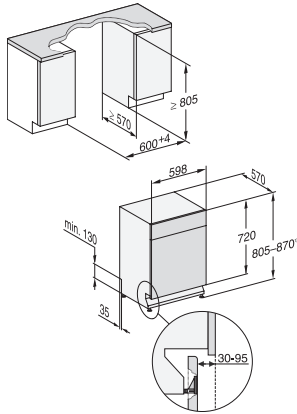

G 5833 SCU Active Plus E

Lave-vaisselle posable

pour un séchage optimal grâce au séchage AutoOpen.

G7000, built under, dishwasher, 60cm (installation drawing)