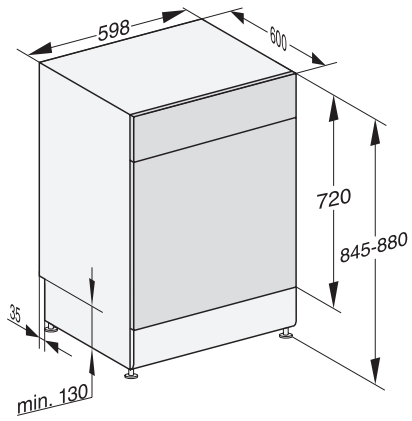

G 5811 SC Front Active Plus
Lave-vaisselle posable
pour un séchage optimal grâce au séchage AutoOpen.

G7000, free standing dishwasher, 60cm (installation drawing)