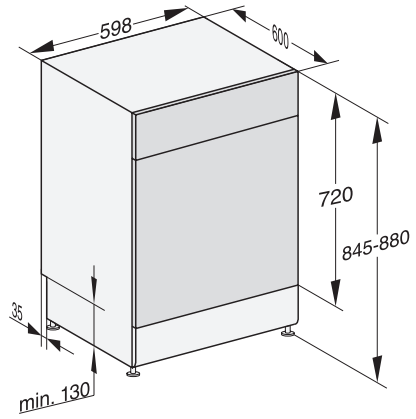

G 5611 SC Active

Lave-vaisselle posable

la qualité éprouvée Miele à un premier prix avantageux.

G7000, free standing dishwasher, 60cm (installation drawing)