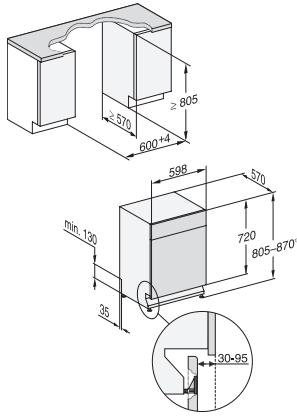

G 5433 SCU Active Plus E
Lave-vaisselle encastrable
pour un séchage optimal grâce au séchage AutoOpen.

G7000, built under, dishwasher, 60cm (installation drawing)