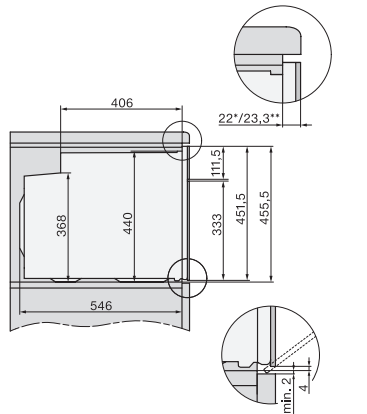

H 7840 BPX

Four compact sans poignée

design facile à combiner avec thermosonde et BrillantLight.

Code EAN: 4002516800897 / Numéro de matériel: 12548970 /
Ancien Numéro de matériel: 22784095D

Hauteur de la niche min. en mm	450
Hauteur de la niche max. en mm	452
Profondeur de la niche en mm	550
Largeur des appareils en mm	595
Hauteur de l'appareil en mm	456
Profondeur de l'appareil en mm	568
Poids en kg	38,0
Puissance totale de raccordement en kW	3,20
Tension en V	220-240
Fréquence en Hz	50
Protection par fusible en A	16
Nombre de phases	1
Câble d'alimentation avec prise	•
Longueur du câble d'alimentation électrique en m	1,50
Remplacer l'ampoule	Service après-vente

H 7840 BPX

Four compact sans poignée
design facile à combiner avec thermosonde et BrillantLight.

side view H7000 M, installation drawings

built-in H7000 M, installation drawing

built-in H7000 M build-under, installation drawing

Installation H7000 M, installation drawing

side view H7000 M build-under, installation drawings