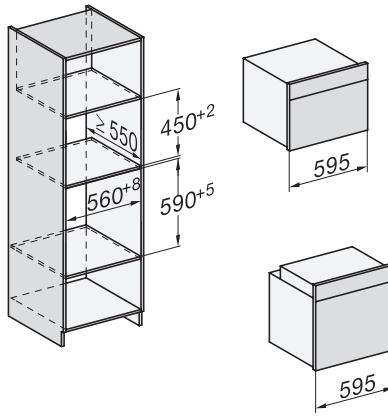

Installation H7000 BM XL, installation drawings