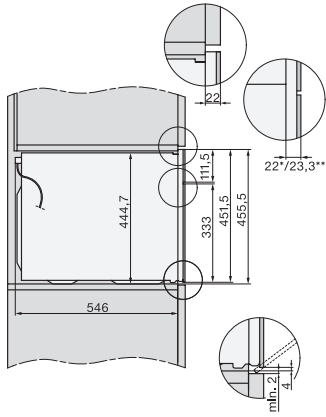

H 7440 BMX

Four compact combiné micro-ondes sans poignée

esthétique facile à combiner avec programmes automatiques et modes combinés.

side view H7000 BM, installation drawings