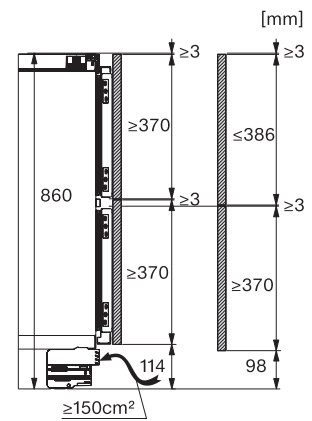

KU 7175 D

Réfrigérateur intégré, hauteur de niche 86–92 cm avec 2 zones de température réglables individuellement pour plus de flexibilité.

KU7175D, Built-under, niche dimensions

KU7175D, Built-under, installation drawing (*footnote)

KU7175D, Built-under, side view

KU7175D, Built-under, side view