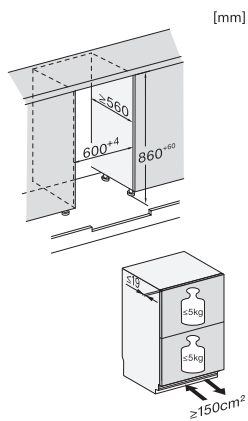

KU 7175 D

Réfrigérateur intégrable, hauteur de niche 86–92 cm
avec 2 zones de température réglables individuellement pour plus de flexibilité.

Code EAN: 4002516779315 / Numéro de matériel: 12519370 /
Ancien Numéro de matériel: 36717510EU1

KU 7175 D

Réfrigérateur intégré, hauteur de niche 86–92 cm avec 2 zones de température réglables individuellement pour plus de flexibilité.

KU7175D, Built-under, niche dimensions

KU7175D, Built-under, installation drawing (*footnote)