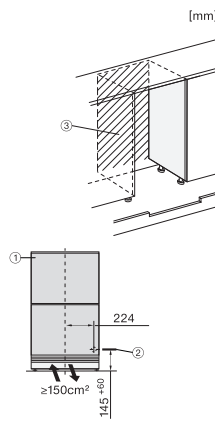

KU 7175 D

Réfrigérateur intégrable, hauteur de niche 86–92 cm
avec 2 zones de température réglables individuellement pour plus de flexibilité.

Code EAN: 4002516779315 / Numéro de matériel: 12519370 /
Ancien Numéro de matériel: 36717510EU1

KU 7175 D

Réfrigérateur intégré, hauteur de niche 86–92 cm avec 2 zones de température réglables individuellement pour plus de flexibilité.

KU7175D, Built-under, niche dimensions

KU7175D, Built-under, installation drawing (*footnote)