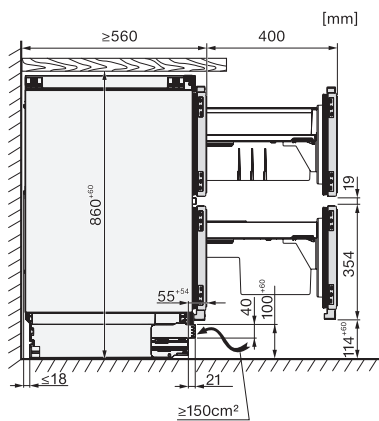

KU 7175 D

Réfrigérateur intégrable, hauteur de niche 86–92 cm
avec 2 zones de température réglables individuellement pour plus de flexibilité.

Code EAN: 4002516779315 / Numéro de matériel: 12519370 /
Ancien Numéro de matériel: 36717510EU1

KU 7175 D

Réfrigérateur intégré, hauteur de niche 86–92 cm avec 2 zones de température réglables individuellement pour plus de flexibilité.

KU7175D, Built-under, niche dimensions

KU7175D, Built-under, installation drawing (*footnote)

KU7175D, Built-under, side view

KU7175D, Built-under, side view