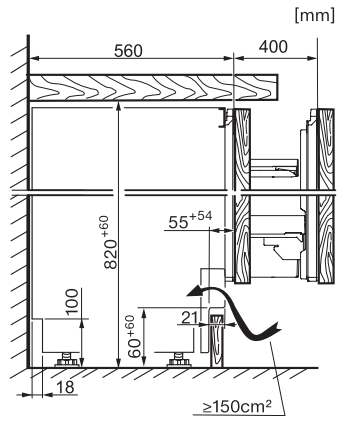

KU7030D, Built-under, side view (installation drawings)