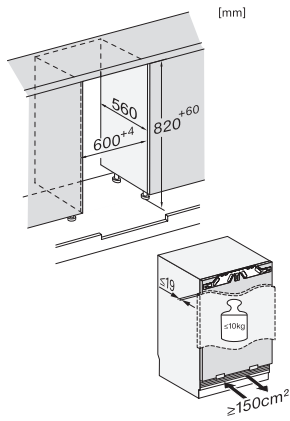

KU 7030 D

Réfrigérateur sous-encastable

avec éclairage LED, DynaCool et ComfortClean dans un design compact.

KU7030D, Built-under, Einbauskizze, Nischenmaß (installation drawings)