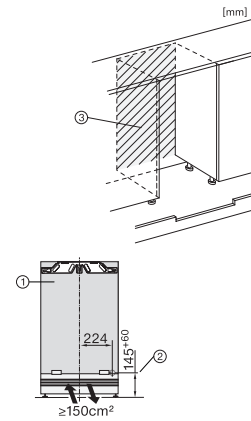

KU7030D, Built-under, installation drawing (*footnote) (installation drawings)