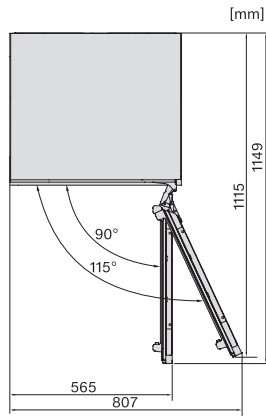

KU7016D, KU7015D, KU7035D, KU7135C, FNUS7040D, FNUS7140D, Built-under, top view (installation drawings)