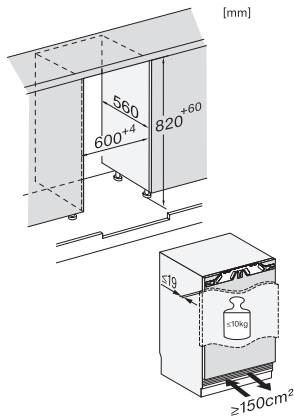

KU 7015 D

Réfrigérateur sous-encastable

avec éclairage LED et balconnets de porte divisés dans un design compact.

KU7016D, KU7015D, KU7035D, FNUS7040D, Built-under, Einbauskizze, Nischenmaß (installation drawings)