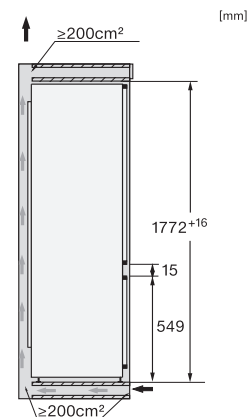

KF7742B, KF7742C, KF7742D, KF7772B, side view
(installation drawings)