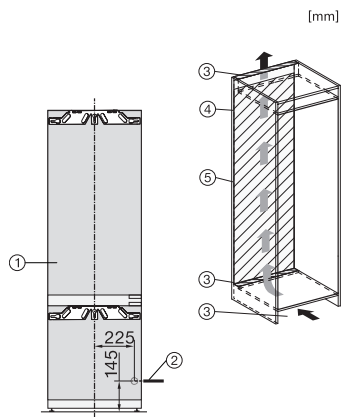

KF 7742 C

Réfrigérateur/congélateur encastrable
pour un stockage professionnel, grâce à PerfectFresh Pro et DynaCool.

KF7742B, KF7742C, KF7742D, KF7772B, installation
(footnote*) (installation drawings)