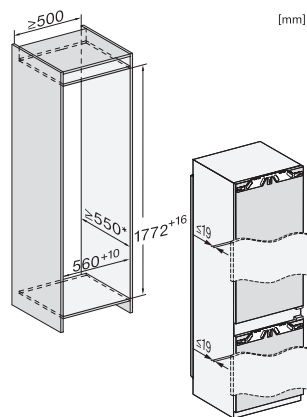

KF7742B, KF7742C, KF7742D, KF7772B, built-in
(footnote*) (installation drawings)