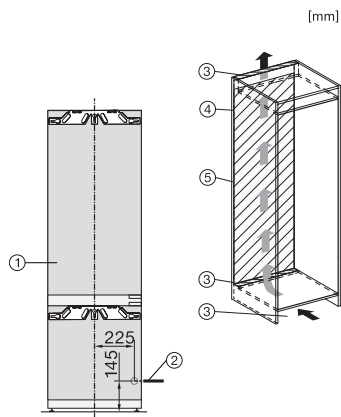

KF 7742 B

Réfrigérateur/congélateur encastrable
pour un stockage professionnel, grâce à PerfectFresh Pro et DynaCool.

KF7742B, KF7742C, KF7742D, KF7772B, installation
(footnote*) (installation drawings)