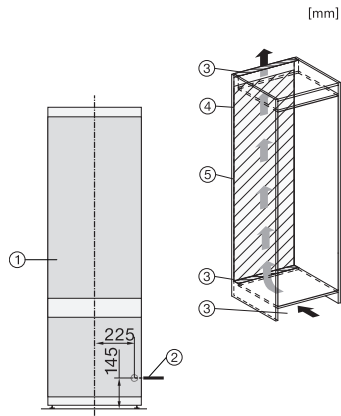

KF 7731 D

Réfrigérateur/congélateur encastrable

pour un stockage confortable des aliments, grâce à DynaCool et DuplexCool.

KF7731E, KF7731D, installation (footnote*) (installation drawings)