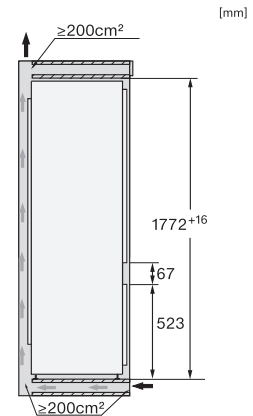

KF7731E, KF7731D, side view (installation drawings)