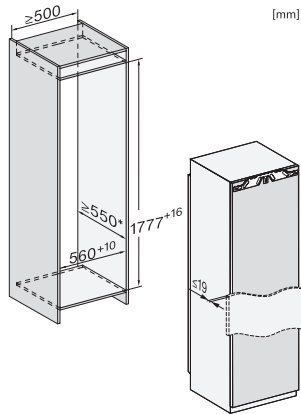

K 7798 C L

Réfrigérateur encastrable

avec ActiveDoor, PerfectFresh Active et tiroir congélation 4* pour confort max.

FNS7794D L, FNS7794D R, K7797C L, K7797C R, K7798C L, built-in (installation (*footnote) (installation drawings)