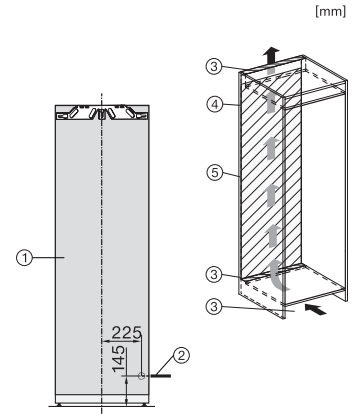

Caractéristiques techniques	
Largeur de la niche en mm min.	560
Largeur de la niche en mm max.	570
Hauteur de la niche en mm min.	1777
Hauteur de la niche en mm max.	1793
Profondeur de la niche en mm	550
Largeur des appareils en mm	559
Hauteur de l'appareil en mm	1770
Profondeur de l'appareil en mm	546
Poids en kg	73,2
Technique de fixation	Porte fixe
Poids max. façade de porte partie réfrigération en kg	26
Classe climatique	SN-T
Zone de réfrigération en l	250
dont zone PerfectFresh en l	98
Zone de congélation 4 étoiles en l	27
Compartiment du bas en l	250
Volume total utile en l	276
Durée de conservation en cas de panne en h	14
Capacité de congélation en kg/24 h	2,00
Classe d'émissions de bruit acoustique dans l'air (A-D)	B
Émissions de bruit acoustique en dB(A) re1pW	33
Consommation électrique en milliampères (mA)	1200
Tension en V	220-240
Protection par fusible en A	10
Nombre de phases	1
Fréquence en Hz	50-60
Longueur du câble d'alimentation électrique en m	2,2
Remplacer l'ampoule	Service après-vente
Accessoires fournis	
Balconnet à œufs	•
Boîte de tri PerfectFresh	•

FNS7794D L, FNS7794D R, K7797C L, K7797C R, K7798C L, side view (installation drawings)

K7797C L, K7797C R, K7797C R, K7798C L, K7798C R, installation (footnote\*) (installation drawings)