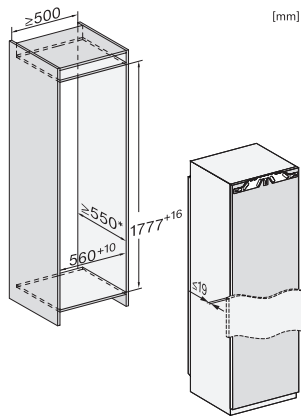

K 7798 C R

Réfrigérateur encastrable

avec ActiveDoor, PerfectFresh Active et tiroir congélation 4* pour confort max.

FNS7794D L, FNS7794D R, K7797C L, K7797C R, K7798C L, built-in (installation (*footnote) (installation drawings)