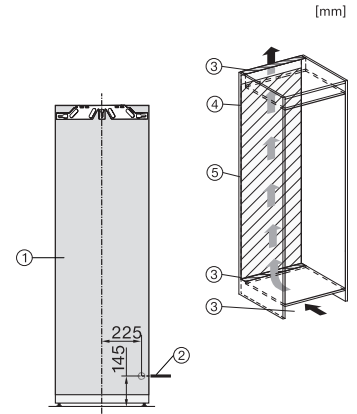

Caractéristiques techniques	
Largeur de la niche en mm min.	560
Largeur de la niche en mm max.	570
Hauteur de la niche en mm min.	1777
Hauteur de la niche en mm max.	1793
Profondeur de la niche en mm	550
Largeur des appareils en mm	559
Hauteur de l'appareil en mm	1770
Profondeur de l'appareil en mm	546
Poids en kg	70,5
Technique de fixation	Porte fixe
Poids max. façade de porte partie réfrigération en kg	26
Classe climatique	SN-T
Zone de réfrigération en l	296
dont zone PerfectFresh en l	98
Volume total utile en l	296
Classe d'émissions de bruit acoustique dans l'air (A-D)	B
Émissions de bruit acoustique en dB(A) re1pW	32
Consommation électrique en milliampères (mA)	1200
Tension en V	220-240
Protection par fusible en A	10
Nombre de phases	1
Fréquence en Hz	50-60
Longueur du câble d'alimentation électrique en m	2,2
Remplacer l'ampoule	Service après-vente
Accessoires fournis	
Balconnet à œufs	•
Boîte de tri PerfectFresh	•

FNS7794D L, FNS7794D R, K7797C L, K7797C R, K7798C L, side view (installation drawings)

K7797C L, K7797C R, K7797C R, K7798C L, K7798C R, installation (footnote*) (installation drawings)