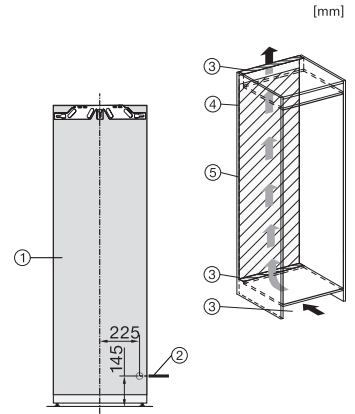

Caractéristiques techniques	
Largeur de la niche en mm min.	560
Largeur de la niche en mm max.	570
Hauteur de la niche en mm min.	1777
Hauteur de la niche en mm max.	1793
Profondeur de la niche en mm	550
Largeur des appareils en mm	559
Hauteur de l'appareil en mm	1770
Profondeur de l'appareil en mm	546
Poids en kg	71,5
Technique de fixation	Porte fixe
Poids max. façade de porte partie réfrigération en kg	26
Classe climatique	SN-T
Zone de réfrigération en l	296
dont zone PerfectFresh en l	98
Volume total utile en l	296
Classe d'émissions de bruit acoustique dans l'air (A-D)	B
Émissions de bruit acoustique en dB(A) re1pW	32
Consommation électrique en milliampères (mA)	1200
Tension en V	220-240
Protection par fusible en A	10
Nombre de phases	1
Fréquence en Hz	50-60
Longueur du câble d'alimentation électrique en m	2,2
Remplacer l'ampoule	Service après-vente
Accessoires fournis	
Balconnet à œufs	•
Boîte de tri PerfectFresh	•

FNS7794D L, FNS7794D R, K7797C L, K7797C R, K7798C L, side view (installation drawings)

K7797C L, K7797C R, K7797C R, K7798C L, K7798C R, installation (footnote*) (installation drawings)