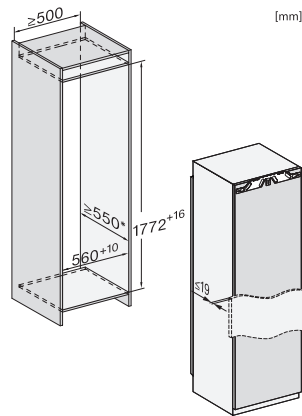

K7733E, K7763E, K7732D, K7732E, K7734F, K7764E, K7743E, K7743D, K7744E, K7773D, K7774D, built-in (footnote*) (drawings)