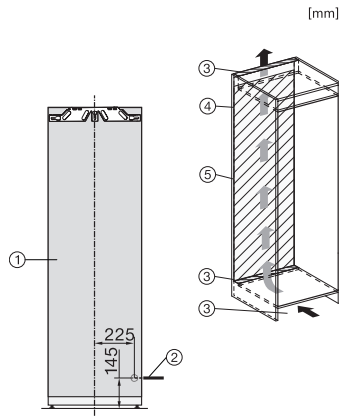

K 7778 C

Réfrigérateur encastrable

PerfectFresh Active pour plus de fraîcheur, FlexiLight 2.0 et comp. congel. 4*.

K7733E, K7763E, K7732E, K7734F, K7764E, K7743E, K7743D, K7744E, K7773D, K7774D (footnote*) (installation drawings)