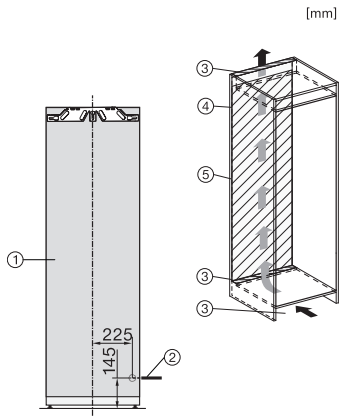

K 7747 D

Réfrigérateur encastrable

pour un stockage professionnel, grâce à PerfectFresh Pro et DynaCool.

K7733E, K7763E, K7732E, K7734F, K7764E, K7743E, K7744E, K7773D, K7774D (footnote*) (installation drawings)