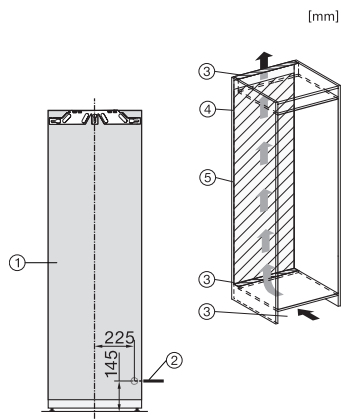

K 7738 D

Réfrigérateur encastrable

avec grand intérieur, éclairage LED sans entretien et tiroir congélation 4*.

K7733E, K7763E, K7732E, K7734F, K7764E, K7743E, K7743D, K7744E, K7773D, K7774D (footnote*) (installation drawings)