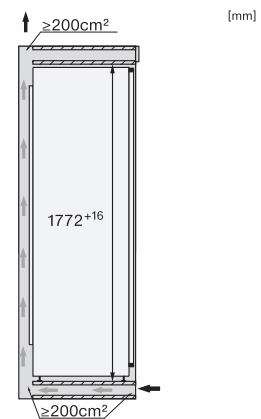

K7733E, K7763E, K7732E, K7734F, K7764E, K7743E, K7743D, K7744E, K7773D, K7774D, side view (installation drawings)