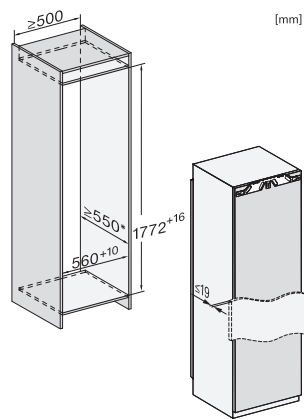

K7733E, K7763E, K7732D, K7732E, K7734F, K7764E, K7743E, K7743D, K7744E, K7773D, K7774D, built-in (footnote*) (drawings)