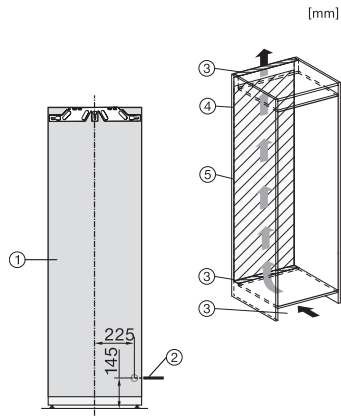

K 7732 D

Réfrigérateur encastrable

avec DailyFresh et stock. boissons confortable avec porte-bouteilles extensible.

K7733E, K7763E, K7732E, K7734F, K7764E, K7743E, K7743D, K7744E, K7773D, K7774D (footnote*) (installation drawings)