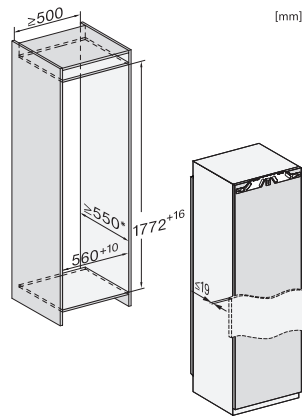

Poids en kg	56,1
Technique de fixation	Porte fixe
Poids max. façade de porte partie réfrigération en kg	26
Classe climatique	SN-T
Zone de réfrigération en l	309
Zone de congélation 4 étoiles en l	0
Volume total utile en l	309
Classe d'émissions de bruit acoustique dans l'air (A-D)	B
Émissions de bruit acoustique en dB(A) re1pW	33
Consommation électrique en milliampères (mA)	1200
Tension en V	220-240
Protection par fusible en A	10
Nombre de phases	1
Fréquence en Hz	50-60
Longueur du câble d'alimentation électrique en m	2,2
Remplacer l'ampoule	Service après-vente
Accessoires fournis	
Balconnet à œufs	•

K 7732 D

Réfrigérateur encastrable

avec DailyFresh et stock. boissons confortable avec porte-bouteilles extensible.

K7733E, K7763E, K7732E, K7734F, K7764E, K7743E, K7743D, K7744E, K7773D, K7774D (footnote*) (installation drawings)