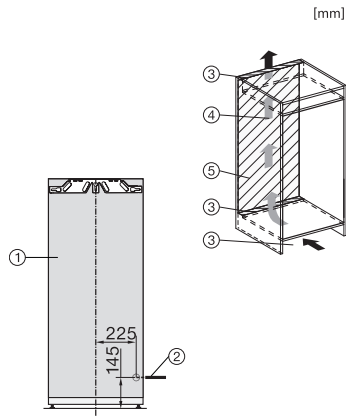

K 7477 B

Réfrigérateur encastrable

avec FlexiLight2.0 et PerfectFresh Active, humid. active pour plus de fraîcheur.

K7433E, K7434E, K7464E, K7443D, K7444D, K7473D, K7474D, FNS74470D, installation (footnote*) (installation drawings)