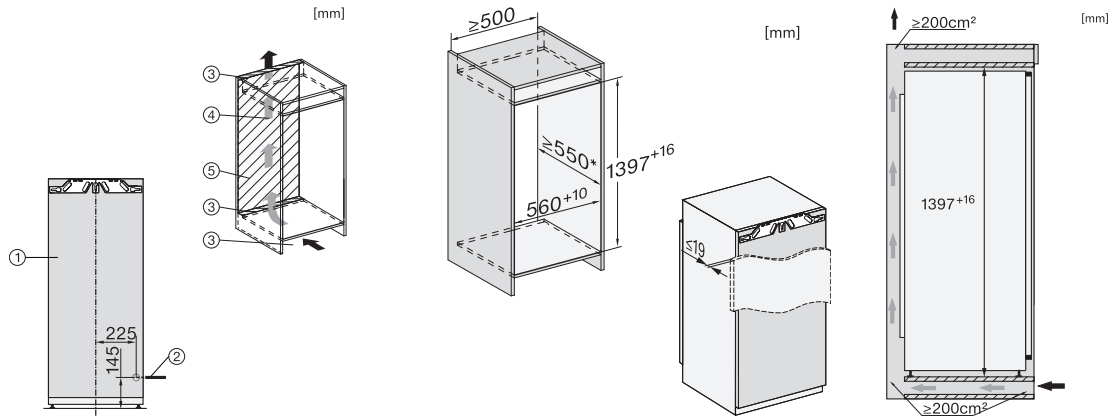

K 7447 C

Réfrigérateur encastrable

avec PerfectFresh Pro pour plus de fraîcheur, éclairage LED moderne et DynaCool.

K7433E, K7434E, K7464E, K7443D, K7444D, K7473D, K7474D, FNS74470D, installation (footnote*) (installation drawings)

K7433E, K7434E, K7464E, K7443D, K7444D, K7473D, K7474D, FNS7470D, built-in (footnote*) (installation drawings)

K7477B, K7438C, K7433E, K7434E, K7464E, K7443D, K7444D, K7473D, K7474D, FNS7470D, side view (installation drawings)