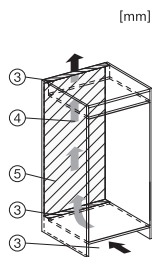

K 7437 D

Réfrigérateur encastrable

avec DailyFresh, éclairage LED sans entretien, DynaCool et ComfortClean.

[mm]

[mm]

[mm]