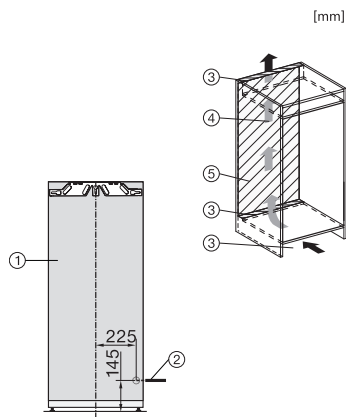

K 7437 D

Réfrigérateur encastrable

avec DailyFresh, éclairage LED sans entretien, DynaCool et ComfortClean.

K7433E, K7434E, K7464E, K7443D, K7444D, K7473D, K7474D, FNS74470D, installation (footnote*) (installation drawings)

[mm]