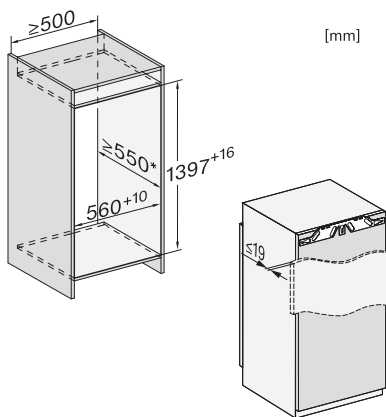

[mm]

K7433E, K7434E, K7464E, K7443D, K7444D, K7473D, K7474D, FNS7470D, built-in (footnote*) (installation drawings)