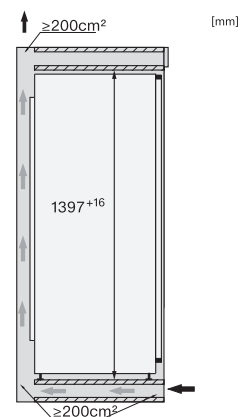

[mm]

K7477B, K7438C, K7433E, K7434E, K7464E, K7443D, K7444D, K7473D, K7474D, FNS7470D, side view (installation drawings)