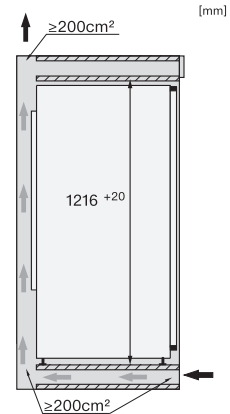

[mm]

K7347C, K7364D, K7343D, K7344D, K7348C 125 Gala Edition, K7373B, K7374D, K7378B, side view (installation drawings)