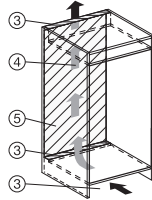

K 7377 B

Réfrigérateur encastrable

avec FlexiLight2.0 et PerfectFresh Active, humid. active pour plus de fraîcheur.

[mm]

[mm]

[mm]