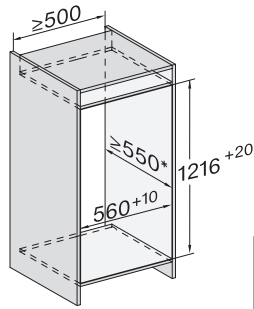

K 7377 B

Réfrigérateur encastrable

avec FlexiLight2.0 et PerfectFresh Active, humid. active pour plus de fraîcheur.

[mm]

[mm]

[mm]