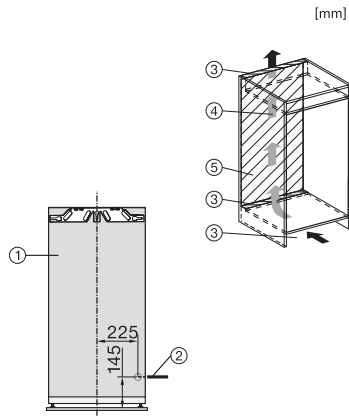

K 7377 B

Réfrigérateur encastrable

avec FlexiLight2.0 et PerfectFresh Active, humid. active pour plus de fraîcheur.

K7364D, K7343D, K7344D, K7348C 125 Gala Edition, K7373B, K7374D, installation (footnote*) (installation drawings)

[mm]