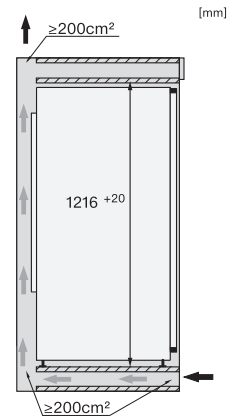

K7347C, K7364D, K7343D, K7344D, K7348C 125 Gala Edition, K7373B, K7374D, K7378B, side view (installation drawings)