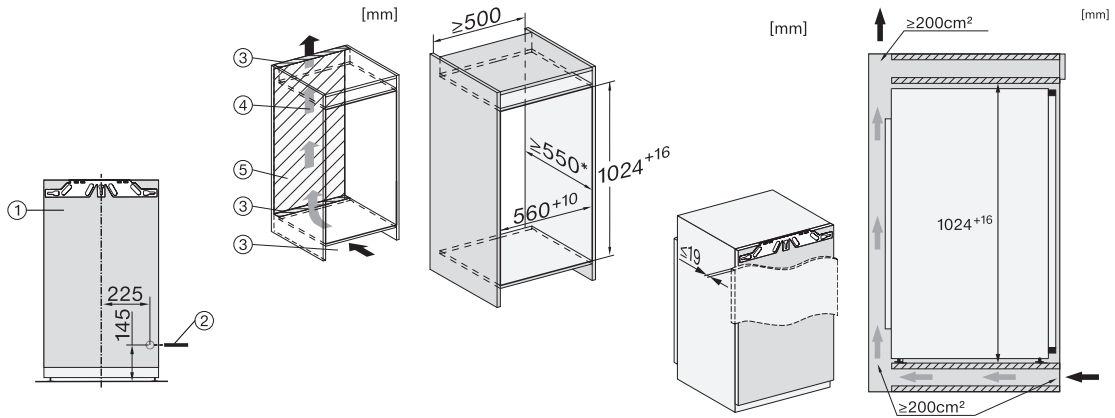

K 7238 D

Réfrigérateur encastrable
avec DailyFresh et éclairage LED moderne pour plus de confort.

K7237D, K7238D, K7233E, K7234E, installation
(footnote*) (installation drawings)

K7237D, K7238D, K7233E, K7234E, built-in (footnote*)
(installation drawings)

K7237D, K7238D, K7233E, K7234E, side view
(installation drawings)