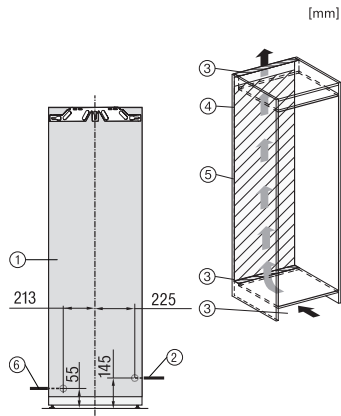

FNS 7794 D L

Congélateur encastrable

avec ActiveDoor, IceMaker, NoFrost et 8 tiroirs de congélation pour confort max.

FNS7794D L, FNS7794D R, installation (*footnote*)
(installation drawings)