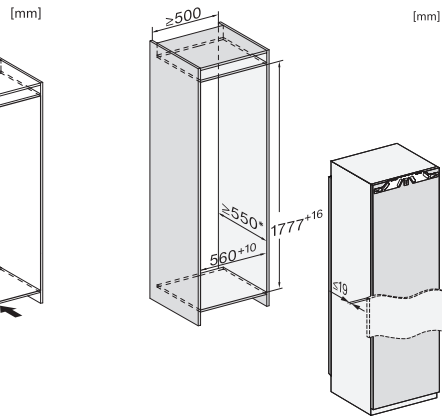

FNS7794D L, FNS7794D R, installation (*footnote*)
(installation drawings)

FNS7794D L, FNS7794D R, K7797C L, K7797C R,
K7798C L, built-in installation (*footnote*) (installation
drawings)