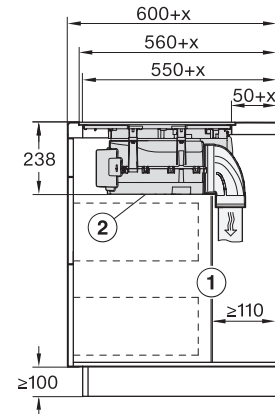

Ancien Numéro de matériel: 26767678D

Indicateur de chaleur résiduelle	•
Raccordement pour contacteur de vitre	•
<b>Caractéristiques techniques</b>	
Dimensions en mm (largeur)	800
Dimensions en mm (hauteur)	238
Dimensions en mm (profondeur)	520
Dimensions de la découpe en mm (largeur) pour encastrement standard	780
Dimensions de la découpe en mm (profondeur) pour encastrement standard	500
Hauteur d'encastrement avec boîtier de raccordement (mm)	238
Dimension de la découpe intérieure en mm (largeur) pour encastrement à fleur de plan	780
Dimension de la découpe intérieure en mm (profondeur) pour encastrement à fleur de plan	500
Poids en kg	20
Dimension de la découpe extérieure en mm (largeur) pour encastrement à fleur de plan	804
Dimension de la découpe extérieure en mm (profondeur) pour encastrement à fleur de plan	524
Puissance totale de raccordement en kW	7,50
Tension en V	230
Fréquence en Hz	50-60
Longueur du câble d'alimentation électrique en m	1,6
<b>Accessoires fournis</b>	
Câble d'alimentation	Oui

## KMDA 7676 FL-A BlackPerfection

Table de cuisson à induction avec hotte intégrée

avec deux zones de cuisson PowerFlex XL pour le mode d'évacuation d'air

KMDA7676FL, KMDA7876FL – Installation drawing

KMDA7676FL, KMDA7876FL – flush – Installation drawing

KMDA7676FL, KMDA7876FL – Side view lying on top – Installation drawing

KMDA7676FL, KMDA7876FL – Side view lying on top+X – Installation drawing

KMDA7676FL, KMDA7876FL – Side view flush – Installation drawing

KMDA7676FL, KMDA7876FL – Side view flush+X – Installation drawing

KMDA7676FL, KMDA7876FL – Side view lying on top, Plug&Play – Installation drawing

KMDA7676FL, KMDA7876FL – Side view lying on top+X, Plug&Play – Installation drawing