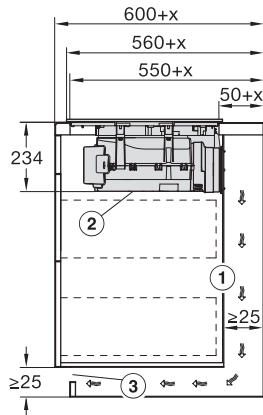

Ancien Numéro de matériel: 26767678D

Indicateur de chaleur résiduelle	•
Raccordement pour contacteur de vitre	•
<b>Caractéristiques techniques</b>	
Dimensions en mm (largeur)	800
Dimensions en mm (hauteur)	238
Dimensions en mm (profondeur)	520
Dimensions de la découpe en mm (largeur) pour encastrement standard	780
Dimensions de la découpe en mm (profondeur) pour encastrement standard	500
Hauteur d'encastrement avec boîtier de raccordement (mm)	238
Dimension de la découpe intérieure en mm (largeur) pour encastrement à fleur de plan	780
Dimension de la découpe intérieure en mm (profondeur) pour encastrement à fleur de plan	500
Poids en kg	20
Dimension de la découpe extérieure en mm (largeur) pour encastrement à fleur de plan	804
Dimension de la découpe extérieure en mm (profondeur) pour encastrement à fleur de plan	524
Puissance totale de raccordement en kW	7,50
Tension en V	230
Fréquence en Hz	50-60
Longueur du câble d'alimentation électrique en m	1,6
<b>Accessoires fournis</b>	
Câble d'alimentation	Oui

KMDA7676FL, KMDA7876FL – Side view lying on top – Installation drawing

KMDA7676FL, KMDA7876FL – Side view lying on top+X – Installation drawing

KMDA7676FL, KMDA7876FL – Side view flush – Installation drawing

KMDA7676FL, KMDA7876FL – Side view flush+X – Installation drawing

KMDA7676FL, KMDA7876FL – Side view lying on top, Plug&Play – Installation drawing

KMDA7676FL, KMDA7876FL – Side view lying on top+X, Plug&Play – Installation drawing