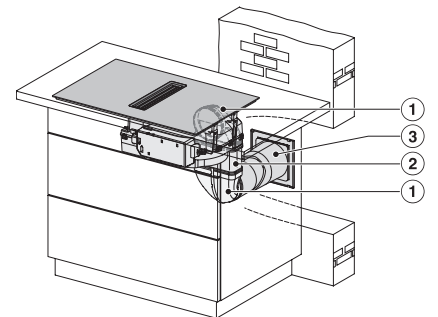

KMDA7676FL, KMDA7876FL – Installation variant 2 Basis – drawing