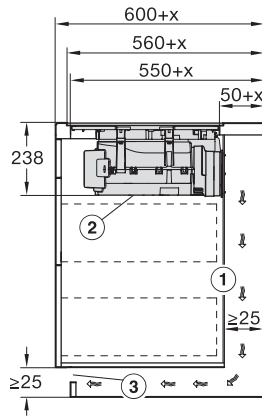

KMDA 7676 FL-A BlackPerfection

Table de cuisson à induction avec hotte intégrée

avec deux zones de cuisson PowerFlex XL pour le mode d'évacuation d'air

KMDA7676FL, KMDA7876FL – Side view flush+X, Plug&Play – Installation drawing