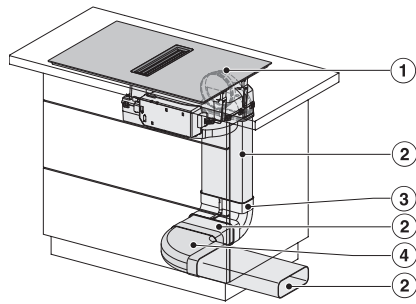

KMDA 7676 FL-A BlackPerfection

Table de cuisson à induction avec hotte intégrée

avec deux zones de cuisson PowerFlex XL pour le mode d'évacuation d'air

KMDA7676FL, KMDA7876FL – Installation variant 11 Exhaust air – drawing

KMDA7676FL, KMDA7876FL – Installation variant 12 Exhaust air – drawing

KMDA7676FL/FR, KMDA7876FL/FR, Exhaust air (Installation drawing)