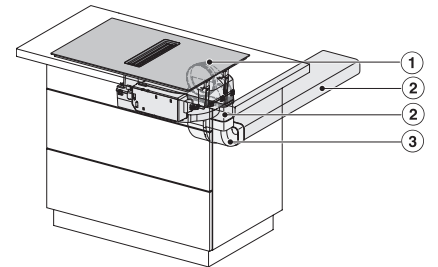

KMDA 7676 FL-A BlackPerfection

Table de cuisson à induction avec hotte intégrée

avec deux zones de cuisson PowerFlex XL pour le mode d'évacuation d'air

KMDA7676FL, KMDA7876FL – Installation variant 11 Exhaust air – drawing

KMDA7676FL, KMDA7876FL – Installation variant 12 Exhaust air – drawing

KMDA7676FL/FR, KMDA7876FL/FR, Exhaust air (Installation drawing)