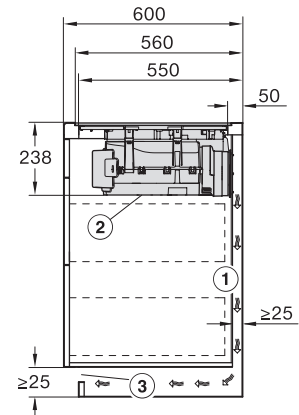

Ancien Numéro de matériel: 26767678D

Indicateur de chaleur résiduelle	•
Raccordement pour contacteur de vitre	•
<b>Caractéristiques techniques</b>	
Dimensions en mm (largeur)	800
Dimensions en mm (hauteur)	238
Dimensions en mm (profondeur)	520
Dimensions de la découpe en mm (largeur) pour encastrement standard	780
Dimensions de la découpe en mm (profondeur) pour encastrement standard	500
Hauteur d'encastrement avec boîtier de raccordement (mm)	238
Dimension de la découpe intérieure en mm (largeur) pour encastrement à fleur de plan	780
Dimension de la découpe intérieure en mm (profondeur) pour encastrement à fleur de plan	500
Poids en kg	20
Dimension de la découpe extérieure en mm (largeur) pour encastrement à fleur de plan	804
Dimension de la découpe extérieure en mm (profondeur) pour encastrement à fleur de plan	524
Puissance totale de raccordement en kW	7,50
Tension en V	230
Fréquence en Hz	50-60
Longueur du câble d'alimentation électrique en m	1,6
<b>Accessoires fournis</b>	
Câble d'alimentation	Oui

KMDA7676FL, KMDA7876FL – Side view lying on top – Installation drawing

KMDA7676FL, KMDA7876FL – Side view lying on top+X – Installation drawing

KMDA7676FL, KMDA7876FL – Side view flush – Installation drawing

KMDA7676FL, KMDA7876FL – Side view flush+X – Installation drawing

KMDA7676FL, KMDA7876FL – Side view lying on top, Plug&Play – Installation drawing

KMDA7676FL, KMDA7876FL – Side view lying on top+X, Plug&Play – Installation drawing