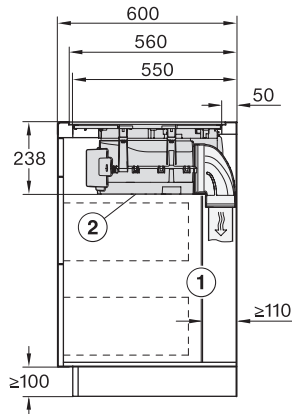

Ancien Numéro de matériel: 26767678D

Indicateur de chaleur résiduelle	•
Raccordement pour contacteur de vitre	•
<b>Caractéristiques techniques</b>	
Dimensions en mm (largeur)	800
Dimensions en mm (hauteur)	238
Dimensions en mm (profondeur)	520
Dimensions de la découpe en mm (largeur) pour encastrement standard	780
Dimensions de la découpe en mm (profondeur) pour encastrement standard	500
Hauteur d'encastrement avec boîtier de raccordement (mm)	238
Dimension de la découpe intérieure en mm (largeur) pour encastrement à fleur de plan	780
Dimension de la découpe intérieure en mm (profondeur) pour encastrement à fleur de plan	500
Poids en kg	20
Dimension de la découpe extérieure en mm (largeur) pour encastrement à fleur de plan	804
Dimension de la découpe extérieure en mm (profondeur) pour encastrement à fleur de plan	524
Puissance totale de raccordement en kW	7,50
Tension en V	230
Fréquence en Hz	50-60
Longueur du câble d'alimentation électrique en m	1,6
<b>Accessoires fournis</b>	
Câble d'alimentation	Oui

## KMDA 7676 FL-A BlackPerfection

Table de cuisson à induction avec hotte intégrée

avec deux zones de cuisson PowerFlex XL pour le mode d'évacuation d'air

KMDA7676FL, KMDA7876FL – Installation drawing

KMDA7676FL, KMDA7876FL – flush – Installation drawing

KMDA7676FL, KMDA7876FL – Side view lying on top – Installation drawing

KMDA7676FL, KMDA7876FL – Side view lying on top+X – Installation drawing

KMDA7676FL, KMDA7876FL – Side view flush – Installation drawing

KMDA7676FL, KMDA7876FL – Side view flush+X – Installation drawing

KMDA7676FL, KMDA7876FL – Side view lying on top, Plug&Play – Installation drawing

KMDA7676FL, KMDA7876FL – Side view lying on top+X, Plug&Play – Installation drawing