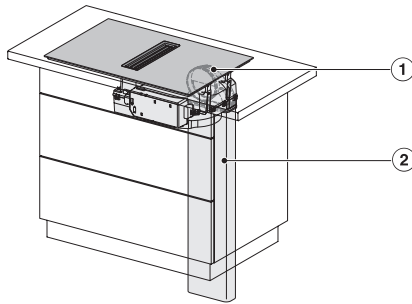

KMDA7676FL, KMDA7876FL – Side view flush+X – Installation drawing

KMDA7676FL, KMDA7876FL – Side view lying on top, Plug&Play – Installation drawing

KMDA7676FL, KMDA7876FL – Side view lying on top+X, Plug&Play – Installation drawing

KMDA7676FL, KMDA7876FL – Side view flush, Plug&Play – Installation drawing

## KMDA 7676 FL-A BlackPerfection

Table de cuisson à induction avec hotte intégrée

avec deux zones de cuisson PowerFlex XL pour le mode d'évacuation d'air

KMDA7676FL, KMDA7876FL – Side view flush+X, Plug&Play – Installation drawing