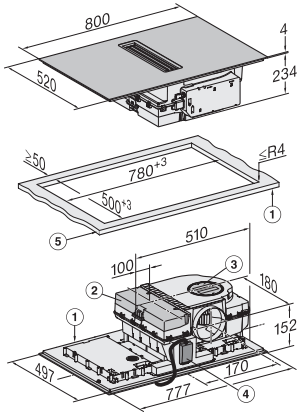

KMDA 7676 FL-A BlackPerfection

Table de cuisson à induction avec hotte intégrée

avec deux zones de cuisson PowerFlex XL pour le mode d'évacuation d'air

KMDA7676FL, KMDA7876FL – Installation drawing