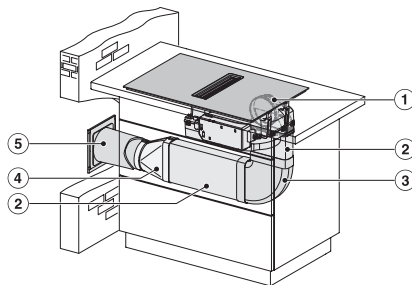

KMDA7676FL, KMDA7876FL – Installation variant 9 Exhaust air – drawing

KMDA7676FL, KMDA7876FL – Installation variant 12 Exhaust air – drawing