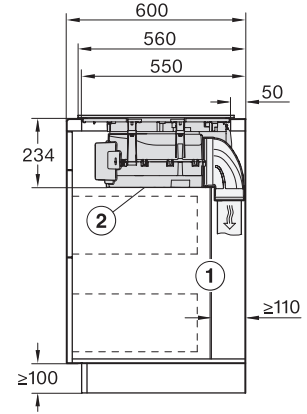

Ancien Numéro de matériel: 26767678D

Indicateur de chaleur résiduelle	•
Raccordement pour contacteur de vitre	•
<b>Caractéristiques techniques</b>	
Dimensions en mm (largeur)	800
Dimensions en mm (hauteur)	238
Dimensions en mm (profondeur)	520
Dimensions de la découpe en mm (largeur) pour encastrement standard	780
Dimensions de la découpe en mm (profondeur) pour encastrement standard	500
Hauteur d'encastrement avec boîtier de raccordement (mm)	238
Dimension de la découpe intérieure en mm (largeur) pour encastrement à fleur de plan	780
Dimension de la découpe intérieure en mm (profondeur) pour encastrement à fleur de plan	500
Poids en kg	20
Dimension de la découpe extérieure en mm (largeur) pour encastrement à fleur de plan	804
Dimension de la découpe extérieure en mm (profondeur) pour encastrement à fleur de plan	524
Puissance totale de raccordement en kW	7,50
Tension en V	230
Fréquence en Hz	50-60
Longueur du câble d'alimentation électrique en m	1,6
<b>Accessoires fournis</b>	
Câble d'alimentation	Oui

## KMDA 7676 FL-A BlackPerfection

Table de cuisson à induction avec hotte intégrée

avec deux zones de cuisson PowerFlex XL pour le mode d'évacuation d'air

KMDA7676FL, KMDA7876FL – Installation drawing

KMDA7676FL, KMDA7876FL – flush – Installation drawing

KMDA7676FL, KMDA7876FL – Side view lying on top – Installation drawing

KMDA7676FL, KMDA7876FL – Side view lying on top+X – Installation drawing

KMDA7676FL, KMDA7876FL – Side view flush – Installation drawing

KMDA7676FL, KMDA7876FL – Side view flush+X – Installation drawing

KMDA7676FL, KMDA7876FL – Side view lying on top, Plug&Play – Installation drawing

KMDA7676FL, KMDA7876FL – Side view lying on top+X, Plug&Play – Installation drawing