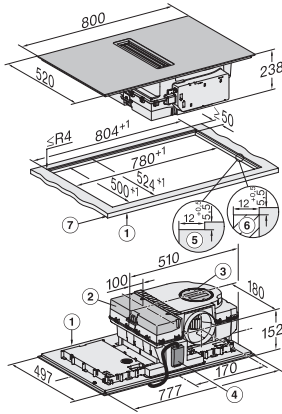

Ancien Numéro de matériel: 26767678D

Indicateur de chaleur résiduelle	•
Raccordement pour contacteur de vitre	•
<b>Caractéristiques techniques</b>	
Dimensions en mm (largeur)	800
Dimensions en mm (hauteur)	238
Dimensions en mm (profondeur)	520
Dimensions de la découpe en mm (largeur) pour encastrement standard	780
Dimensions de la découpe en mm (profondeur) pour encastrement standard	500
Hauteur d'encastrement avec boîtier de raccordement (mm)	238
Dimension de la découpe intérieure en mm (largeur) pour encastrement à fleur de plan	780
Dimension de la découpe intérieure en mm (profondeur) pour encastrement à fleur de plan	500
Poids en kg	20
Dimension de la découpe extérieure en mm (largeur) pour encastrement à fleur de plan	804
Dimension de la découpe extérieure en mm (profondeur) pour encastrement à fleur de plan	524
Puissance totale de raccordement en kW	7,50
Tension en V	230
Fréquence en Hz	50-60
Longueur du câble d'alimentation électrique en m	1,6
<b>Accessoires fournis</b>	
Câble d'alimentation	Oui

## KMDA 7676 FL-A BlackPerfection

Table de cuisson à induction avec hotte intégrée

avec deux zones de cuisson PowerFlex XL pour le mode d'évacuation d'air

KMDA7676FL, KMDA7876FL – Installation drawing

KMDA7676FL, KMDA7876FL – flush – Installation drawing

KMDA7676FL, KMDA7876FL – Side view lying on top – Installation drawing

KMDA7676FL, KMDA7876FL – Side view lying on top+X – Installation drawing

KMDA7676FL, KMDA7876FL – Side view flush – Installation drawing