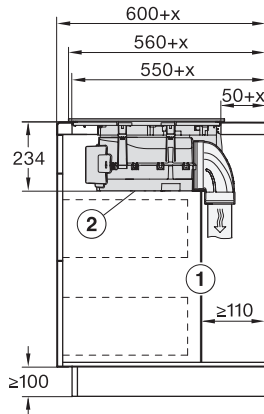

Ancien Numéro de matériel: 26767678D

Indicateur de chaleur résiduelle	•
Raccordement pour contacteur de vitre	•
<b>Caractéristiques techniques</b>	
Dimensions en mm (largeur)	800
Dimensions en mm (hauteur)	238
Dimensions en mm (profondeur)	520
Dimensions de la découpe en mm (largeur) pour encastrement standard	780
Dimensions de la découpe en mm (profondeur) pour encastrement standard	500
Hauteur d'encastrement avec boîtier de raccordement (mm)	238
Dimension de la découpe intérieure en mm (largeur) pour encastrement à fleur de plan	780
Dimension de la découpe intérieure en mm (profondeur) pour encastrement à fleur de plan	500
Poids en kg	20
Dimension de la découpe extérieure en mm (largeur) pour encastrement à fleur de plan	804
Dimension de la découpe extérieure en mm (profondeur) pour encastrement à fleur de plan	524
Puissance totale de raccordement en kW	7,50
Tension en V	230
Fréquence en Hz	50-60
Longueur du câble d'alimentation électrique en m	1,6
<b>Accessoires fournis</b>	
Câble d'alimentation	Oui

## KMDA 7676 FL-A BlackPerfection

Table de cuisson à induction avec hotte intégrée

avec deux zones de cuisson PowerFlex XL pour le mode d'évacuation d'air

KMDA7676FL, KMDA7876FL – Installation drawing

KMDA7676FL, KMDA7876FL – flush – Installation drawing

KMDA7676FL, KMDA7876FL – Side view lying on top – Installation drawing

KMDA7676FL, KMDA7876FL – Side view lying on top+X – Installation drawing

KMDA7676FL, KMDA7876FL – Side view flush – Installation drawing

KMDA7676FL, KMDA7876FL – Side view flush+X – Installation drawing

KMDA7676FL, KMDA7876FL – Side view lying on top, Plug&Play – Installation drawing

KMDA7676FL, KMDA7876FL – Side view lying on top+X, Plug&Play – Installation drawing