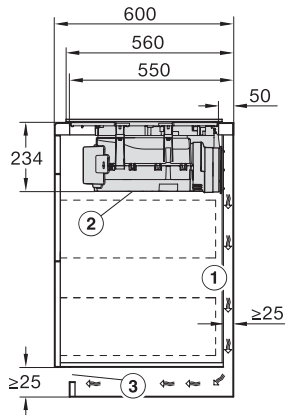

Ancien Numéro de matériel: 26767678D

Indicateur de chaleur résiduelle	•
Raccordement pour contacteur de vitre	•
<b>Caractéristiques techniques</b>	
Dimensions en mm (largeur)	800
Dimensions en mm (hauteur)	238
Dimensions en mm (profondeur)	520
Dimensions de la découpe en mm (largeur) pour encastrement standard	780
Dimensions de la découpe en mm (profondeur) pour encastrement standard	500
Hauteur d'encastrement avec boîtier de raccordement (mm)	238
Dimension de la découpe intérieure en mm (largeur) pour encastrement à fleur de plan	780
Dimension de la découpe intérieure en mm (profondeur) pour encastrement à fleur de plan	500
Poids en kg	20
Dimension de la découpe extérieure en mm (largeur) pour encastrement à fleur de plan	804
Dimension de la découpe extérieure en mm (profondeur) pour encastrement à fleur de plan	524
Puissance totale de raccordement en kW	7,50
Tension en V	230
Fréquence en Hz	50-60
Longueur du câble d'alimentation électrique en m	1,6
<b>Accessoires fournis</b>	
Câble d'alimentation	Oui

KMDA7676FL, KMDA7876FL – Side view lying on top – Installation drawing

KMDA7676FL, KMDA7876FL – Side view lying on top+X – Installation drawing

KMDA7676FL, KMDA7876FL – Side view flush – Installation drawing

KMDA7676FL, KMDA7876FL – Side view flush+X – Installation drawing

KMDA7676FL, KMDA7876FL – Side view lying on top, Plug&Play – Installation drawing

KMDA7676FL, KMDA7876FL – Side view lying on top+X, Plug&Play – Installation drawing