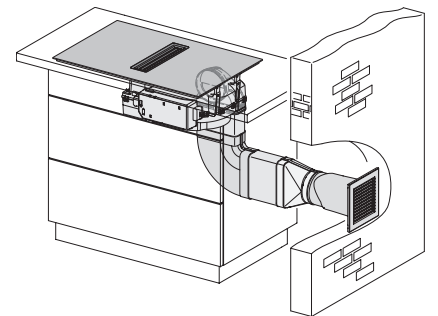

KMDA7676FL, KMDA7876FL – Installation variant 10 Exhaust air – drawing

KMDA7676FL/FR, KMDA7876FL/FR, Exhaust air (Installation drawing)