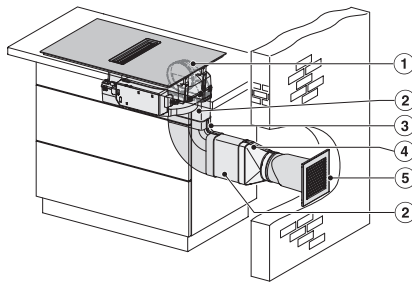

KMDA7676FL, KMDA7876FL – Installation variant 1 Basis -drawing