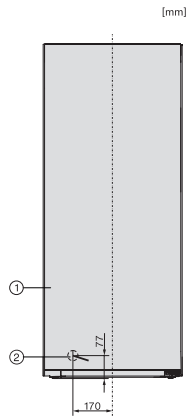

FN 4322 D-1

Congélateur posable

avec NoFrost, SideOpen et box XXL pour un grand confort.

FN4322E, FN4322D, FN4322D ws-1, FN4822D, FN4824C, installation (footnote*) (installation drawings)