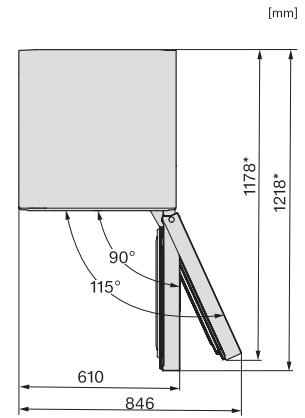

FN 4322 D-1

Congélateur posable

avec NoFrost, SideOpen et box XXL pour un grand confort.

FN4322E, FN4322D, FN4322D ws-1, FN4822D, FN4824C, installation (footnote*) (installation drawings)

K4323FD, K4323ED, K4323DD, FN4322E, FN4322D, FN4322D ws-1, installation sketch (footnote*) (installation drawings)