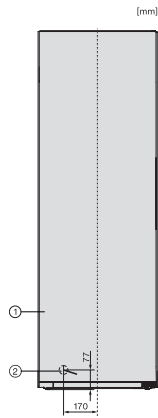

FN 4372 D-1

Congélateur posable

avec NoFrost, SideOpen et box XXL pour un grand confort.

Code EAN: 4002516741893 / Numéro de matériel: 12431380 /

Ancien Numéro de matériel: 37437281EU1

Capacité de congélation en kg/24 h	18,00
Classe d'émissions de bruit acoustique dans l'air (A-D)	C
Émissions de bruit acoustique en dB(A) re1pW	36
Consommation électrique en milliampères (mA)	1300
Tension en V	220-240
Protection par fusible en A	10
Nombre de phases	1
Fréquence en Hz	50-60
Longueur du câble d'alimentation électrique en m	2,1
Remplacer l'ampoule	Service après-vente
<b>Accessoires fournis</b>	
Bac à glaçons	•

## FN 4372 D-1

Congélateur posable

avec NoFrost, SideOpen et box XXL pour un grand confort.

FN4372E, FN4372D, FN4872D, FN4874C, FNS4382E, FNS4382E C, FNS4782E bb, FNS4882D, installation (footnote\*) (drawings)