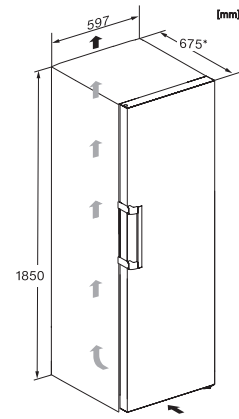

KS4383DD N, KS4383ED N, Nordic, installation sketch
(footnote*) (installation drawings)