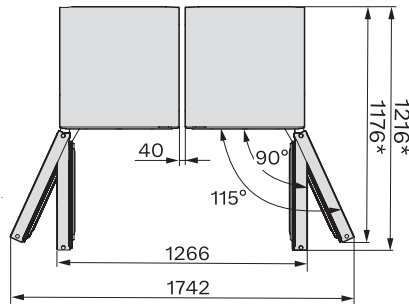

KWTS4785F, KS4887DD, KWTS4785F, KS4383ED,
KWTS4785F, KWNS4784DE, KWNS4784DE,
KS4887DD, top view (*footnote)