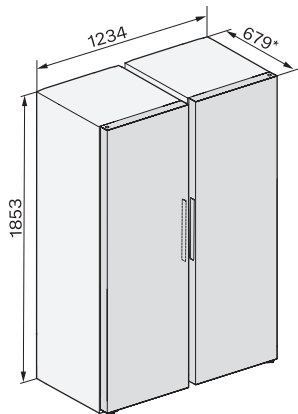

KWTS4785F, KS4887DD, KWTS4785F, KS4383ED,
KWTS4785F, KWNS4784DE, KWNS4784DE, KS4887DD,
installation sketch (*footnote)