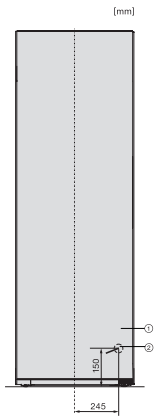

KS 4383 DD

Réfrigérateur posable

avec Daily Fresh et DynaCool pour une combinaison côte-à-côte confortable.

Code EAN: 4002516742166 / Numéro de matériel: 12431030 /

Ancien Numéro de matériel: 36438344EU1

Zone de congélation 4 étoiles en l	0
Volume total utile en l	399
Classe d'émissions de bruit acoustique dans l'air (A-D)	C
Émissions de bruit acoustique en dB(A) re1pW	36
Consommation électrique en milliampères (mA)	1200
Tension en V	220-240
Protection par fusible en A	10
Nombre de phases	1
Fréquence en Hz	50-60
Longueur du câble d'alimentation électrique en m	2,0
Remplacer l'ampoule	Service après-vente
Accessoires fournis	
Balconnet à œufs	•

KS 4383 DD

Réfrigérateurposable

avec Daily Fresh et DynaCool pour une combinaison côte-à-côte confortable.

K4373ED, KS4383ED, KS4383 C ED, KS4783 bb
Blackboard, KS4887DD, installation (footnote*) (installation drawings)