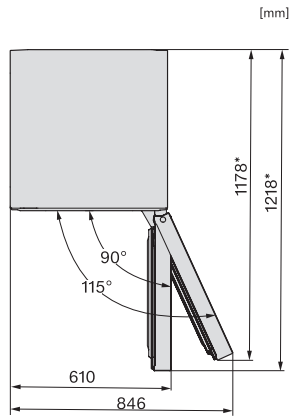

KFN4375DD, KFN4395DD, KFN4393FD, KFN4393D,
KFN4377DD, KS4383ED, K4373ED, FN4312E, top view
(footnote*)