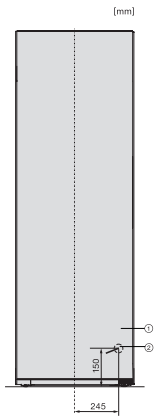

KS 4383 DD

Réfrigérateurposable

avec Daily Fresh et DynaCool pour une combinaison côte-à-côte confortable.

K4373ED, KS4383ED, KS4383 C ED, KS4783 bb
Blackboard, KS4887DD, installation (footnote*) (installation drawings)