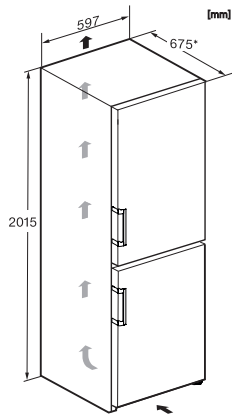

KFN 4795 AD

Réfrigérateur/congélateur posable
avec DailyFresh, NoFrost, DynaCool et davantage de confort.

KFN4797DD, KFN4797CD, KFN4799DDE, KFN4795DD,
KFN4795AD, KFN4795CD, KFN4795BD, installation
sketch (footnote*)