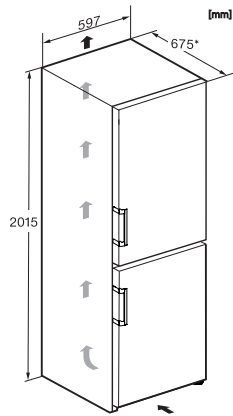

KFN 4795 AD

Réfrigérateur/congélateur posable
avec DailyFresh, NoFrost, DynaCool et davantage de confort.

KFN4797DD, KFN4797CD, KFN4799DDE, KFN4795DD,
KFN4795AD, KFN4795CD, KFN4795BD, installation
sketch (footnote*)