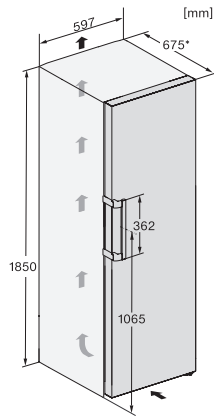

K4776ED, KS4783ED, FN4772E, installation sketch (footnote*) (installation drawings)