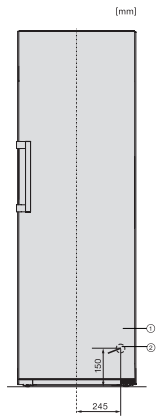

Accessoires fournis

Balconnet à œufs

•

K 4776 DD

Réfrigérateur posable

avec PerfectFresh Pro pour plus de fraîcheur et comp. de congélation 4* intégré.

KS4383ED N, KS4383DD N, Nordic, KS4783DD, KS4783ED, K4776ED, installation (footnote*) (installation drawings)