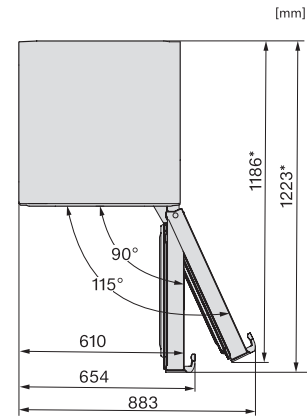

KFN4777CD, KFN4797DD, KFN4797CD, KFN4799DDE, KFN4795DD, KFN4795CD, KFN4795BD, top view (footnote*)