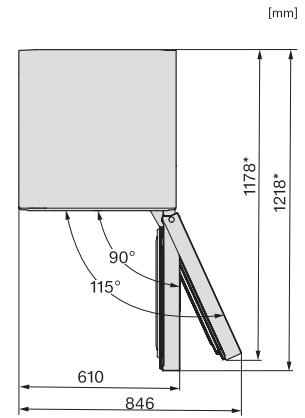

## K 4343 DD

Réfrigérateur posable

avec DailyFresh, DynaCool et ComfortClean dans un design sans poignée.

K4343DD, K4343FD, K4343ED, installation (footnote\*)  
(installation drawings)

K4343DD, K4343FD, K4343ED, FN4342E, FN4342D,  
installation sketch (footnote\*) (installation drawings)