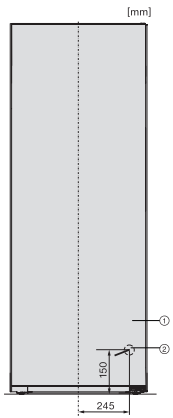

K 4343 DD

Réfrigérateur posable

avec DailyFresh, DynaCool et ComfortClean dans un design sans poignée.

K4343DD, K4343FD, K4343ED, installation (footnote*)
(installation drawings)