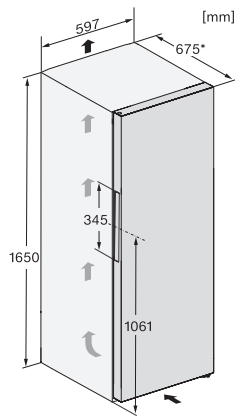

K4343DD, K4343FD, K4343ED, FN4342E, FN4342D,
installation sketch (footnote*) (installation drawings)