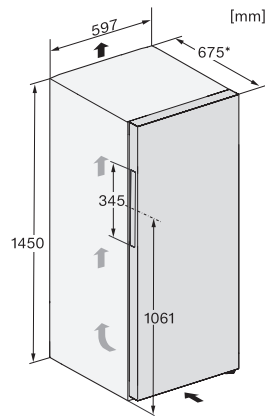

K4323FD, K4323ED, K4323DD, FN4322E, FN4322D, FN4322D ws-1, installation sketch (footnote*) (installation drawings)