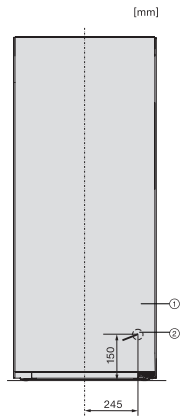

K 4323 DD

Réfrigérateur posable

avec DailyFresh, DynaCool et ComfortClean dans un design sans poignée.

K4323FD, K4323ED, K4323DD, installation (footnote*) (installation drawings)