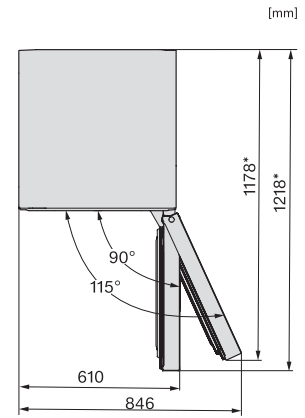

## K 4323 DD

Réfrigérateur posable

avec DailyFresh, DynaCool et ComfortClean dans un design sans poignée.

K4323FD, K4323ED, K4323DD, installation (footnote\*) (installation drawings)

K4323FD, K4323ED, K4323DD, FN4322E, FN4322D, FN4322D ws-1, installation sketch (footnote\*) (installation drawings)