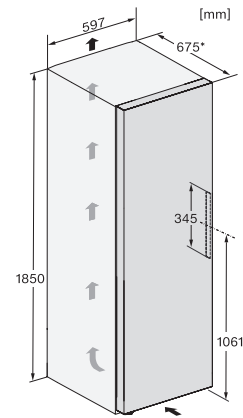

Code EAN: 4002516741725 / Numéro de matériel: 12430410 /

Ancien Numéro de matériel: 37438244EU1

Modèle	
Ouverture de porte	Gauche
Design	
Coloris de la carrosserie	Blanc
Couleur de la façade	Blanc
Confort d'utilisation	
Mise en réseau avec Miele@home	•
Dispositif d'ouverture de porte	SideOpen
Commande	
Panneau de commande	SensorTouch
Réglage au degré près	Température de congélation
Réglage indépendant de la température pour la zone de réfrigération et de congélation	Non
Nombre de zones de température	1
Partie congélation/zone de congélation	
dont box XXL	1
Efficacité et durabilité	
Classe d'efficacité énergétique (A–G)	D
Consommation d'énergie par an en kWh	199,00
Consommation d'énergie en 24 h en kWh	0,54
Caractéristiques techniques	
Largeur des appareils en mm	597
Hauteur de l'appareil en mm	1855
Profondeur de l'appareil en mm	675
Poids en kg	68,6
Classe climatique	SN-T
Zone de congélation 4 étoiles en l	278
Volume total utile en l	277
Durée de conservation en cas de panne en h	16
Capacité de congélation en kg/24 h	18,00
Classe d'émissions de bruit acoustique dans l'air (A-D)	C
Émissions de bruit acoustique en dB(A) re1pW	36
Consommation électrique en milliampères (mA)	1300
Tension en V	220-240
Protection par fusible en A	10
Nombre de phases	1
Fréquence en Hz	50-60
Longueur du câble d'alimentation électrique en m	2,1
Remplacer l'ampoule	Service après-vente
Accessoires fournis	
Bac à glaçons	•
Kit côte à côte	•

FNS4382D, FNS4382E, top view (footnote*) (installation drawings)

FNS4382D, FNS4382E, installation sketch (footnote*) (installation drawings)

KS4383ED, KS4887DD, FNS4382D, FNS4382E, FNS4882D, installation sketch, Side-by-Side (*footnote) (installation drawings)