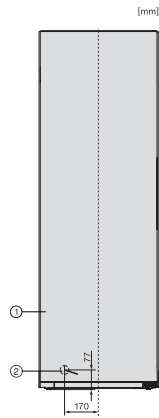

FNS 4382 D

Congélateur posable

avec NoFrost et SideOpen pour une combinaison côte-à-côte confortable.

FN4372E, FN4372D, FN4872D, FN4874C, FNS4382E, FNS4382E C, FNS4782E bb, FNS4882D, installation (footnote*) (drawings)