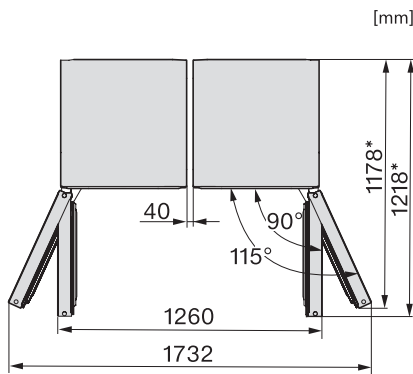

KS4383DD, KS4383ED, FNS4382E, FNS4382D, top view, Side-by-Side (*footnote) (installation drawings)