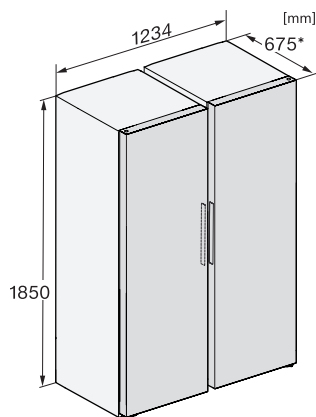

KS4383ED, KS4887DD, FNS4382D, FNS4382E, FNS4882D, installation sketch, Side-by-Side (*footnote) (installation drawings)