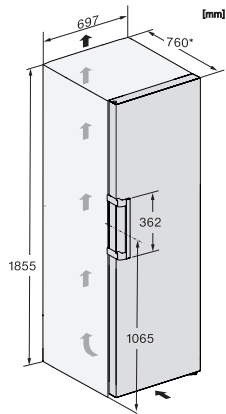

FN 4778 C

Congélateur posable XL

avec NoFrost, grand espace de rangement et davantage de confort.

Code EAN: 4002516741589 / Numéro de matériel: 12430330 /

Ancien Numéro de matériel: 37477834EU1

Capacité de congélation en kg/24 h	19,00
Classe d'émissions de bruit acoustique dans l'air (A-D)	C
Émissions de bruit acoustique en dB(A) re1pW	36
Consommation électrique en milliampères (mA)	1300
Tension en V	220-240
Protection par fusible en A	10
Nombre de phases	1
Fréquence en Hz	50-60
Longueur du câble d'alimentation électrique en m	2,1
Remplacer l'ampoule	Service après-vente

## FN 4778 C

Congélateur posable XL

avec NoFrost, grand espace de rangement et davantage de confort.

FN4778C, FN4778D, installation sketch (footnote\*) (installation drawings)

FN4778C, FN4748C, FN4748D, FN4778D, top view (installation drawings)