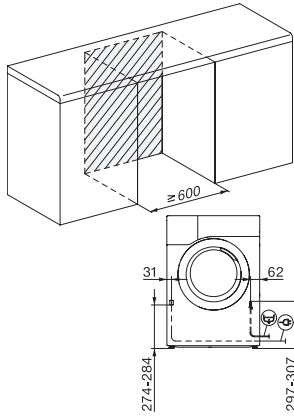

TCL690WP 125 Gala Edition
Sèche-linge pompe à chaleur T1 :
avec SteamFinish et DryCare 40, pour un soin du linge impeccable.

T1 installation drawing, slanted facia or straight facia, measures in mm