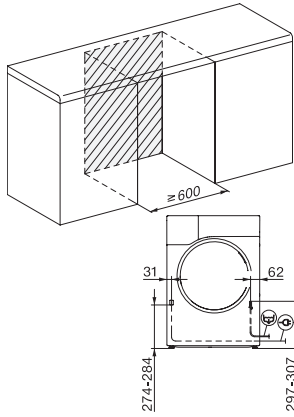

TWL680WP 125 Gala Edition
Sèche-linge pompe à chaleur T1 :
avec SteamFinish et DryCare 40, pour un soin du linge impeccable.

T1 installation drawing, facia 5 degree, measures in mm